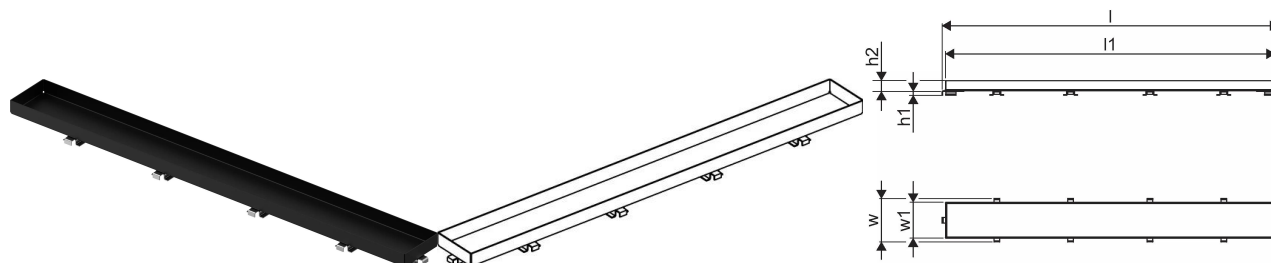

Uponor Aqua Ambient Решітка душового зливу під плитку stone / black 700mm

1136443

- Матеріал: нержавіюча сталь

Про продукт Uponor Aqua Ambient Решітка душового зливу під плитку stone / black

Специфікація

- Сучасна конструкція та вишуканий дизайн у різних розмірах: 600, 700, 800, 900, 1000 мм
- Широка ущільнювальна манжета (30 мм) забезпечує щільне з'єднання з конструкцією підлоги
- Регульована висота й фіксовані ніжки для монтажу на підлогу будь-якого типу конструкції
- Простота монтажу завдяки комплектності продукту й сумісності із системою встановлення каналізаційних труб (розмір стічних труб)
- Сифон із регулюванням на 360°

Сфери використання

- Каналізаційні системи житлових будинків

Uponor Aqua Ambient Решітка душового зливу під плитку stone / black 700mm

1136443

Технічна інформація

Item no EAN	6414900483414
Item no GTIN	06414900483414
Одиниці виміру	ШТ
Довжина (l)	693 mm
Довжина (l1)	681 mm
Z-значення h1	7 mm
Z-значення h2	19 mm
Z-значення w	77 mm
Z-значення w1	64 mm
Кількість упаковок 1	1
Кількість упаковок 4	275
Packaging GTIN PL1	06414900486132
Packaging GTIN PL4	06414900325875
Item Unit Length	694
Item Unit Height	27
Item Unit Weight	0,59
Item Unit Width	77