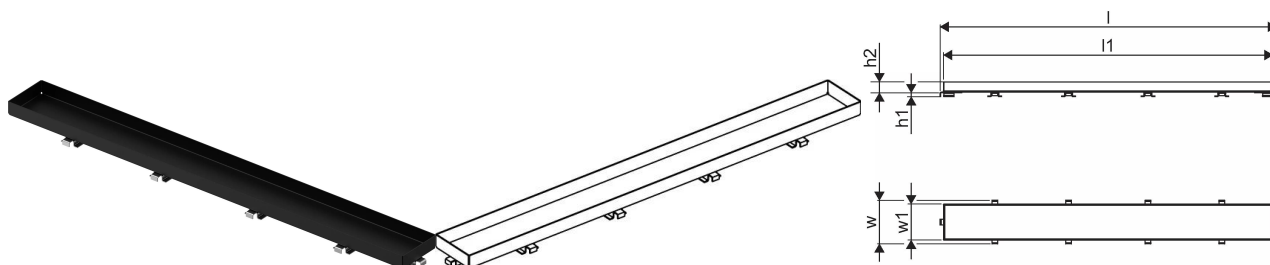

Uponor Aqua Ambient Решітка душового зливу під плитку stone / black 700mm

1136443

- Матеріал: нержавіюча сталь

Про продукт Uponor Aqua Ambient Решітка душового зливу під плитку stone / black

Специфікація

- Сучасна конструкція та вишуканий дизайн у різних розмірах: 600, 700, 800, 900, 1000 мм
- Широка ущільнювальна манжета (30 мм) забезпечує щільне з'єднання з конструкцією підлоги
- Регульована висота й фіксовані ніжки для монтажу на підлогу будь-якого типу конструкції
- Простота монтажу завдяки комплектності продукту й сумісності із системою встановлення каналізаційних труб (розмір стічних труб)
- Сифон із регулюванням на 360°

Сфери використання

- Каналізаційні системи житлових будинків

Uponor Aqua Ambient Решітка душового зливу під плитку stone / black 700mm

1136443

Технічна інформація

Item no EAN	6414900483414
Item no GTIN	06414900483414
Одиниці виміру	ШТ
Довжина (l)	693 mm
Довжина (l1)	681 mm
Z-значення h1	7 mm
Z-значення h2	19 mm
Z-значення w	77 mm
Z-значення w1	64 mm
Кількість упаковок 1	1
Кількість упаковок 4	275
Packaging GTIN PL1	06414900486132
Packaging GTIN PL4	06414900325875
Item Unit Length	694
Item Unit Height	27
Item Unit Weight	0,59
Item Unit Width	77