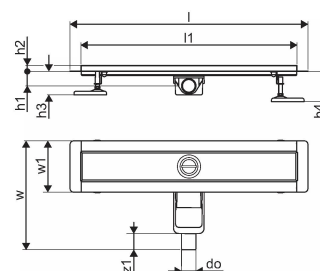

Uponor Aqua Ambient Душовий злив низький black 30/900mm

1136415

- Включає злив та сифон
- Для низької підлоги
- Вихід DN 40
- Корпус: поліпропілен/ABS
- "Мокрий" гідрозатвор
- Решітка на вибір (окремо)

Про продукт Uponor Aqua Ambient Душовий злив низький black

Специфікація

- Сучасна конструкція та вишуканий дизайн у різних розмірах: 600, 700, 800, 900, 1000 мм
- Широка ущільнювальна манжета (30 мм) забезпечує щільне з'єднання з конструкцією підлоги
- Регульована висота й фіксовані ніжки для монтажу на підлогу будь-якого типу конструкції
- Простота монтажу завдяки комплектності продукту й сумісності із системою встановлення каналізаційних труб (розмір стічних труб)
- Сифон із регулюванням на 360°

Сфери використання

- Каналізаційні системи житлових будинків