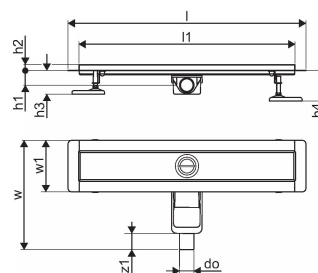

Специфікація

- Сучасна конструкція та вишуканий дизайн у різних розмірах: 600, 700, 800, 900, 1000 мм
- Широка ущільнювальна манжета (30 мм) забезпечує щільне з'єднання з конструкцією підлоги
- Регульована висота й фіксовані ніжки для монтажу на підлогу будь-якого типу конструкції
- Простота монтажу завдяки комплектності продукту й сумісності із системою встановлення каналізаційних труб (розмір стічних труб)
- Сифон із регулюванням на 360°

Сфери використання

- Каналізаційні системи житлових будинків

Uponor Aqua Ambient Душовий злив низький black 30/900mm

1136415

Технічна інформація

Item no EAN	6414900483131
Item no GTIN	06414900483131
Одиниці виміру	ШТ
Довжина (l)	960 mm
Довжина (l1)	900 mm
Z-значення h	98 mm
Z-значення h1	82 mm
Z-значення h2	40 mm
Z-значення w	303 mm
Z-значення w1	143 mm
Кількість упаковок 1	1
Кількість упаковок 4	50
Packaging GTIN PL1	06414900485456
Packaging GTIN PL4	06414900485654
Item Unit Length	960
Item Unit Height	83
Item Unit Weight	2,2
Item Unit Width	143