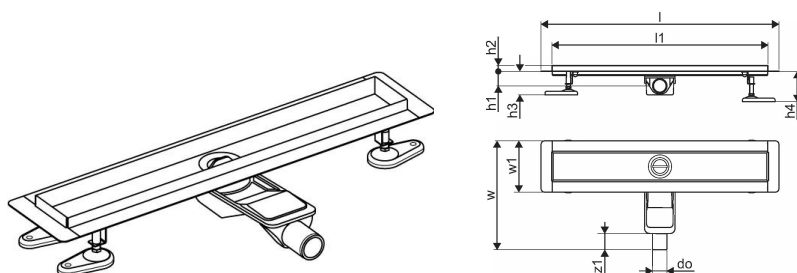

Uponor Aqua Ambient Душовий злив низький black 30/800mm

1136414

- Включає злив та сифон
- Для низької підлоги
- Вихід DN 40
- Корпус: поліпропілен/ABS
- "Мокрий" гідрозатвор
- Решітка на вибір (окремо)

Про продукт Uponor Aqua Ambient Душовий злив низький black

Специфікація

- Сучасна конструкція та вишуканий дизайн у різних розмірах: 600, 700, 800, 900, 1000 мм
- Широка ущільнювальна манжета (30 мм) забезпечує щільне з'єднання з конструкцією підлоги
- Регульована висота й фіксовані ніжки для монтажу на підлогу будь-якого типу конструкції
- Простота монтажу завдяки комплектності продукту й сумісності із системою встановлення каналізаційних труб (розмір стічних труб)
- Сифон із регулюванням на 360°

Сфери використання

- Каналізаційні системи житлових будинків

Uponor Aqua Ambient Душовий злив низький black 30/800mm

1136414

Технічна інформація

Item no EAN	6414900483124
Item no GTIN	06414900483124
Одиниці виміру	ШТ
Довжина (l)	860 mm
Довжина (l1)	800 mm
Z-значення h	98 mm
Z-значення h1	82 mm
Z-значення h2	40 mm
Z-значення w	303 mm
Z-значення w1	143 mm
Кількість упаковок 1	1
Кількість упаковок 4	50
Packaging GTIN PL1	06414900485449
Packaging GTIN PL4	06414900369756
Item Unit Length	860
Item Unit Height	83
Item Unit Weight	2,05
Item Unit Width	143