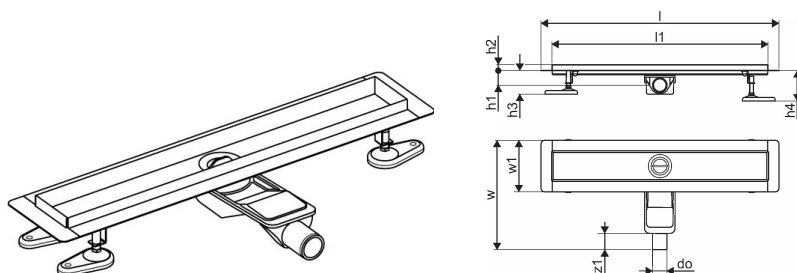

Специфікація

- Сучасна конструкція та вишуканий дизайн у різних розмірах: 600, 700, 800, 900, 1000 мм
- Широка ущільнювальна манжета (30 мм) забезпечує щільне з'єднання з конструкцією підлоги
- Регульована висота й фіксовані ніжки для монтажу на підлогу будь-якого типу конструкції
- Простота монтажу завдяки комплектності продукту й сумісності із системою встановлення каналізаційних труб (розмір стічних труб)
- Сифон із регулюванням на 360°

Сфери використання

- Каналізаційні системи житлових будинків

Uponor Aqua Ambient Душовий злив низький black 30/800mm

1136414

Технічна інформація

Item no EAN	6414900483124
Item no GTIN	06414900483124
Одиниці виміру	ШТ
Довжина (l)	860 mm
Довжина (l1)	800 mm
Z-значення h	98 mm
Z-значення h1	82 mm
Z-значення h2	40 mm
Z-значення w	303 mm
Z-значення w1	143 mm
Кількість упаковок 1	1
Кількість упаковок 4	50
Packaging GTIN PL1	06414900485449
Packaging GTIN PL4	06414900369756
Item Unit Length	860
Item Unit Height	83
Item Unit Weight	2,05
Item Unit Width	143