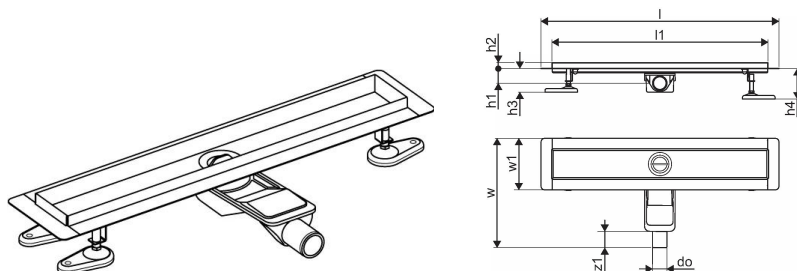

Uponor Aqua Ambient Душовий злив низький black 30/600mm

1136412

- Включає злив та сифон
- Для низької підлоги
- Вихід DN 40
- Корпус: поліпропілен/ABS
- "Мокрий" гідрозатвор
- Решітка на вибір (окремо)

Про продукт Uponor Aqua Ambient Душовий злив низький black

Специфікація

- Сучасна конструкція та вишуканий дизайн у різних розмірах: 600, 700, 800, 900, 1000 мм
- Широка ущільнювальна манжета (30 мм) забезпечує щільне з'єднання з конструкцією підлоги
- Регульована висота й фіксовані ніжки для монтажу на підлогу будь-якого типу конструкції
- Простота монтажу завдяки комплектності продукту й сумісності із системою встановлення каналізаційних труб (розмір стічних труб)
- Сифон із регулюванням на 360°

Сфери використання

- Каналізаційні системи житлових будинків

Uponor Aqua Ambient Душовий злив низький black 30/600mm

1136412

Технічна інформація

Item no EAN	6414900483100
Item no GTIN	06414900483100
Одиниці виміру	ШТ
Довжина (l)	660 mm
Довжина (l1)	600 mm
Z-значення h	98 mm
Z-значення h1	82 mm
Z-значення h2	40 mm
Z-значення w	303 mm
Z-значення w1	143 mm
Кількість упаковок 1	1
Кількість упаковок 4	80
Packaging GTIN PL1	06414900485425
Packaging GTIN PL4	06414900485623
Item Unit Length	660
Item Unit Height	83
Item Unit Weight	1,62
Item Unit Width	143