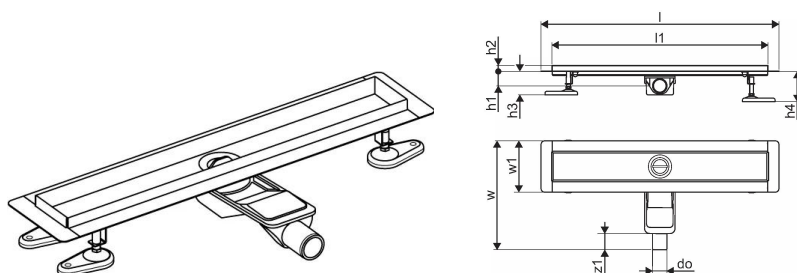

Uponor Aqua Ambient Душовий злив низький black 30/600mm

1136412

- Включає злив та сифон
- Для низької підлоги
- Вихід DN 40
- Корпус: поліпропілен/ABS
- "Мокрий" гідрозатвор
- Решітка на вибір (окремо)

Про продукт Uponor Aqua Ambient Душовий злив низький black

Специфікація

- Сучасна конструкція та вишуканий дизайн у різних розмірах: 600, 700, 800, 900, 1000 мм
- Широка ущільнювальна манжета (30 мм) забезпечує щільне з'єднання з конструкцією підлоги
- Регульована висота й фіксовані ніжки для монтажу на підлогу будь-якого типу конструкції
- Простота монтажу завдяки комплектності продукту й сумісності із системою встановлення каналізаційних труб (розмір стічних труб)
- Сифон із регулюванням на 360°

Сфери використання

- Каналізаційні системи житлових будинків

Uponor Aqua Ambient Душовий злив низький black 30/600mm

1136412

Технічна інформація

Item no EAN	6414900483100
Item no GTIN	06414900483100
Одиниці виміру	ШТ
Довжина (l)	660 mm
Довжина (l1)	600 mm
Z-значення h	98 mm
Z-значення h1	82 mm
Z-значення h2	40 mm
Z-значення w	303 mm
Z-значення w1	143 mm
Кількість упаковок 1	1
Кількість упаковок 4	80
Packaging GTIN PL1	06414900485425
Packaging GTIN PL4	06414900485623
Item Unit Length	660
Item Unit Height	83
Item Unit Weight	1,62
Item Unit Width	143