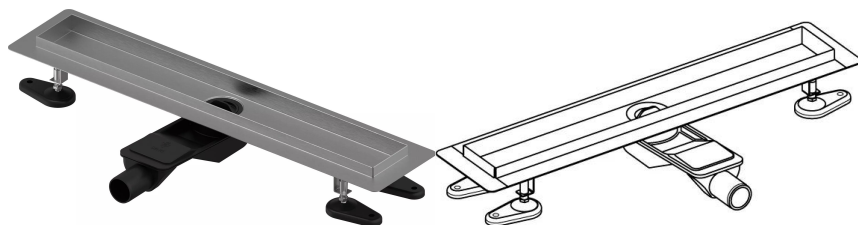

Uponor Aqua Ambient Душовий злив низький silver 30/900mm

1136410

- Включає злив та сифон
- Для низької підлоги
- Вихід DN 40
- Корпус: поліпропілен/ABS
- "Мокрий" гідрозатвор
- Решітка на вибір (окремо)

Про продукт Uponor Aqua Ambient Душовий злив низький silver

Специфікація

- Сучасна конструкція та вишуканий дизайн у різних розмірах: 600, 700, 800, 900, 1000 мм
- Широка ущільнювальна манжета (30 мм) забезпечує щільне з'єднання з конструкцією підлоги
- Регульована висота й фіксовані ніжки для монтажу на підлогу будь-якого типу конструкції
- Простота монтажу завдяки комплектності продукту й сумісності із системою встановлення каналізаційних труб (розмір стічних труб)
- Сифон із регулюванням на 360°

Сфери використання

- Каналізаційні системи житлових будинків

Uponor Aqua Ambient Душовий злив низький silver 30/900mm

1136410

Технічна інформація

Item no EAN	6414900483087
Item no GTIN	06414900483087
Одиниці виміру	ШТ
Довжина (l)	960 mm
Довжина (l1)	900 mm
Z-значення h	98 mm
Z-значення h1	82 mm
Z-значення h2	40 mm
Z-значення w	303 mm
Z-значення w1	143 mm
Кількість упаковок 1	1
Кількість упаковок 4	50
Packaging GTIN PL1	06414900485401
Packaging GTIN PL4	06414900485609
Item Unit Length	960
Item Unit Height	83
Item Unit Weight	2,22
Item Unit Width	143