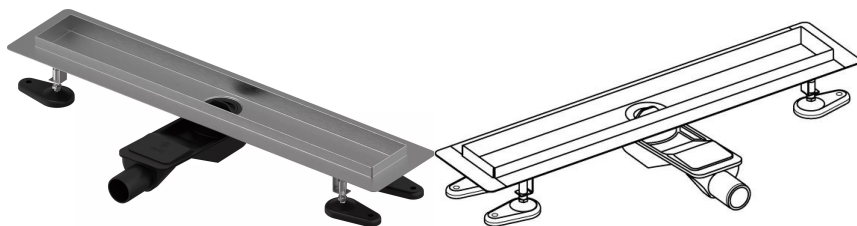

Uponor Aqua Ambient Душовий злив низький silver 30/900mm

1136410

- Включає злив та сифон
- Для низької підлоги
- Вихід DN 40
- Корпус: поліпропілен/ABS
- "Мокрий" гідрозатвор
- Решітка на вибір (окремо)

Про продукт Uponor Aqua Ambient Душовий злив низький silver

Специфікація

- Сучасна конструкція та вишуканий дизайн у різних розмірах: 600, 700, 800, 900, 1000 мм
- Широка ущільнювальна манжета (30 мм) забезпечує щільне з'єднання з конструкцією підлоги
- Регульована висота й фіксовані ніжки для монтажу на підлогу будь-якого типу конструкції
- Простота монтажу завдяки комплектності продукту й сумісності із системою встановлення каналізаційних труб (розмір стічних труб)
- Сифон із регулюванням на 360°

Сфери використання

- Каналізаційні системи житлових будинків

Uponor Aqua Ambient Душовий злив низький silver 30/900mm

1136410

Технічна інформація

Item no EAN	6414900483087
Item no GTIN	06414900483087
Одиниці виміру	ШТ
Довжина (l)	960 mm
Довжина (l1)	900 mm
Z-значення h	98 mm
Z-значення h1	82 mm
Z-значення h2	40 mm
Z-значення w	303 mm
Z-значення w1	143 mm
Кількість упаковок 1	1
Кількість упаковок 4	50
Packaging GTIN PL1	06414900485401
Packaging GTIN PL4	06414900485609
Item Unit Length	960
Item Unit Height	83
Item Unit Weight	2,22
Item Unit Width	143