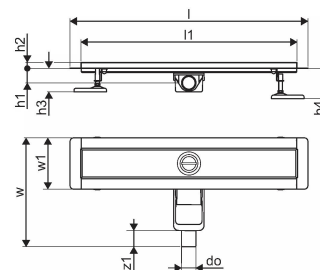

Про продукт Uponor Aqua Ambient Душовий злив низький silver

Специфікація

- Сучасна конструкція та вишуканий дизайн у різних розмірах: 600, 700, 800, 900, 1000 мм
- Широка ущільнювальна манжета (30 мм) забезпечує щільне з'єднання з конструкцією підлоги
- Регульована висота й фіксовані ніжки для монтажу на підлогу будь-якого типу конструкції
- Простота монтажу завдяки комплектності продукту й сумісності із системою встановлення каналізаційних труб (розмір стічних труб)
- Сифон із регулюванням на 360°

Сфери використання

- Каналізаційні системи житлових будинків

Uponor Aqua Ambient Душовий злив низький silver 30/900mm

1136410

Технічна інформація

Item no EAN	6414900483087
Item no GTIN	06414900483087
Одиниці виміру	ШТ
Довжина (l)	960 mm
Довжина (l1)	900 mm
Z-значення h	98 mm
Z-значення h1	82 mm
Z-значення h2	40 mm
Z-значення w	303 mm
Z-значення w1	143 mm
Кількість упаковок 1	1
Кількість упаковок 4	50
Packaging GTIN PL1	06414900485401
Packaging GTIN PL4	06414900485609
Item Unit Length	960
Item Unit Height	83
Item Unit Weight	2,22
Item Unit Width	143