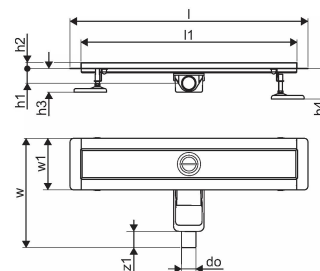

Про продукт Uponor Aqua Ambient Душовий злив низький silver

Специфікація

- Сучасна конструкція та вишуканий дизайн у різних розмірах: 600, 700, 800, 900, 1000 мм
- Широка ущільнювальна манжета (30 мм) забезпечує щільне з'єднання з конструкцією підлоги
- Регульована висота й фіксовані ніжки для монтажу на підлогу будь-якого типу конструкції
- Простота монтажу завдяки комплектності продукту й сумісності із системою встановлення каналізаційних труб (розмір стічних труб)
- Сифон із регулюванням на 360°

Сфери використання

- Каналізаційні системи житлових будинків

Uponor Aqua Ambient Душовий злив низький silver 30/900mm

1136410

Технічна інформація

Item no EAN	6414900483087
Item no GTIN	06414900483087
Одиниці виміру	ШТ
Довжина (l)	960 mm
Довжина (l1)	900 mm
Z-значення h	98 mm
Z-значення h1	82 mm
Z-значення h2	40 mm
Z-значення w	303 mm
Z-значення w1	143 mm
Кількість упаковок 1	1
Кількість упаковок 4	50
Packaging GTIN PL1	06414900485401
Packaging GTIN PL4	06414900485609
Item Unit Length	960
Item Unit Height	83
Item Unit Weight	2,22
Item Unit Width	143