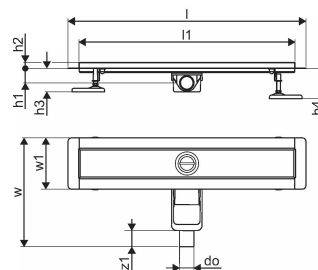

Про продукт Uponor Aqua Ambient Душовий злив низький silver

Специфікація

- Сучасна конструкція та вишуканий дизайн у різних розмірах: 600, 700, 800, 900, 1000 мм
- Широка ущільнювальна манжета (30 мм) забезпечує щільне з'єднання з конструкцією підлоги
- Регульована висота й фіксовані ніжки для монтажу на підлогу будь-якого типу конструкції
- Простота монтажу завдяки комплектності продукту й сумісності із системою встановлення каналізаційних труб (розмір стічних труб)
- Сифон із регулюванням на 360°

Сфери використання

- Каналізаційні системи житлових будинків

Uponor Aqua Ambient Душовий злив низький silver 30/600mm

1136407

Технічна інформація

Item no EAN	6414900483056
Item no GTIN	06414900483056
Одиниці виміру	ШТ
Довжина (l)	660 mm
Довжина (l1)	600 mm
Z-значення h	98 mm
Z-значення h1	82 mm
Z-значення h2	40 mm
Z-значення w	303 mm
Z-значення w1	143 mm
Кількість упаковок 1	1
Кількість упаковок 4	80
Packaging GTIN PL1	06414900485371
Packaging GTIN PL4	06414900485579
Item Unit Length	660
Item Unit Height	83
Item Unit Weight	1,62
Item Unit Width	143