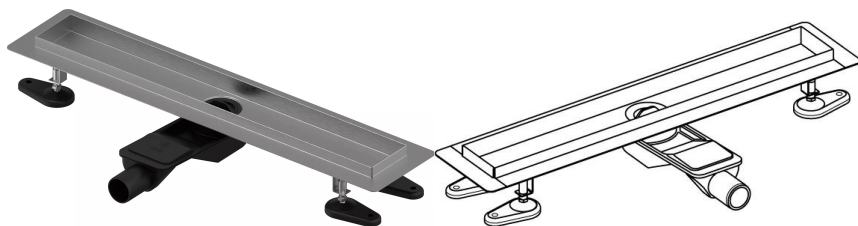

Uponor Aqua Ambient Душовий злив низький silver 30/600mm

1136407

- Включає злив та сифон
- Для низької підлоги
- Вихід DN 40
- Корпус: поліпропілен/ABS
- "Мокрий" гідрозатвор
- Решітка на вибір (окремо)

Про продукт Uponor Aqua Ambient Душовий злив низький silver

Специфікація

- Сучасна конструкція та вишуканий дизайн у різних розмірах: 600, 700, 800, 900, 1000 мм
- Широка ущільнювальна манжета (30 мм) забезпечує щільне з'єднання з конструкцією підлоги
- Регульована висота й фіксовані ніжки для монтажу на підлогу будь-якого типу конструкції
- Простота монтажу завдяки комплектності продукту й сумісності із системою встановлення каналізаційних труб (розмір стічних труб)
- Сифон із регулюванням на 360°

Сфери використання

- Каналізаційні системи житлових будинків

Uponor Aqua Ambient Душовий злив низький silver 30/600mm

1136407

Технічна інформація

Item no EAN	6414900483056
Item no GTIN	06414900483056
Одиниці виміру	ШТ
Довжина (l)	660 mm
Довжина (l1)	600 mm
Z-значення h	98 mm
Z-значення h1	82 mm
Z-значення h2	40 mm
Z-значення w	303 mm
Z-значення w1	143 mm
Кількість упаковок 1	1
Кількість упаковок 4	80
Packaging GTIN PL1	06414900485371
Packaging GTIN PL4	06414900485579
Item Unit Length	660
Item Unit Height	83
Item Unit Weight	1,62
Item Unit Width	143