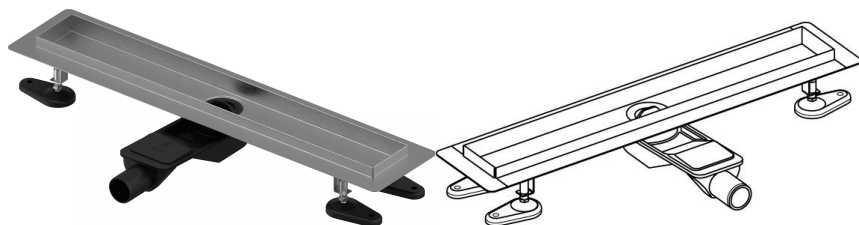

Uponor Aqua Ambient Душовий злив низький silver 30/600mm

1136407

- Включає злив та сифон
- Для низької підлоги
- Вихід DN 40
- Корпус: поліпропілен/ABS
- "Мокрий" гідрозатвор
- Решітка на вибір (окремо)

Про продукт Uponor Aqua Ambient Душовий злив низький silver

Специфікація

- Сучасна конструкція та вишуканий дизайн у різних розмірах: 600, 700, 800, 900, 1000 мм
- Широка ущільнювальна манжета (30 мм) забезпечує щільне з'єднання з конструкцією підлоги
- Регульована висота й фіксовані ніжки для монтажу на підлогу будь-якого типу конструкції
- Простота монтажу завдяки комплектності продукту й сумісності із системою встановлення каналізаційних труб (розмір стічних труб)
- Сифон із регулюванням на 360°

Сфери використання

- Каналізаційні системи житлових будинків

Uponor Aqua Ambient Душовий злив низький silver 30/600mm

1136407

Технічна інформація

Item no EAN	6414900483056
Item no GTIN	06414900483056
Одиниці виміру	ШТ
Довжина (l)	660 mm
Довжина (l1)	600 mm
Z-значення h	98 mm
Z-значення h1	82 mm
Z-значення h2	40 mm
Z-значення w	303 mm
Z-значення w1	143 mm
Кількість упаковок 1	1
Кількість упаковок 4	80
Packaging GTIN PL1	06414900485371
Packaging GTIN PL4	06414900485579
Item Unit Length	660
Item Unit Height	83
Item Unit Weight	1,62
Item Unit Width	143