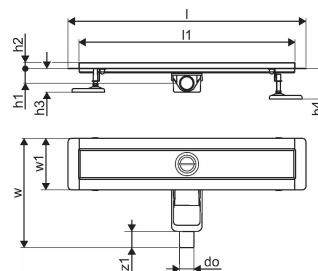

Про продукт Uponor Aqua Ambient Душовий злив низький silver

Специфікація

- Сучасна конструкція та вишуканий дизайн у різних розмірах: 600, 700, 800, 900, 1000 мм
- Широка ущільнювальна манжета (30 мм) забезпечує щільне з'єднання з конструкцією підлоги
- Регульована висота й фіксовані ніжки для монтажу на підлогу будь-якого типу конструкції
- Простота монтажу завдяки комплектності продукту й сумісності із системою встановлення каналізаційних труб (розмір стічних труб)
- Сифон із регулюванням на 360°

Сфери використання

- Каналізаційні системи житлових будинків

Uponor Aqua Ambient Душовий злив низький silver 30/600mm

1136407

Технічна інформація

Item no EAN	6414900483056
Item no GTIN	06414900483056
Одиниці виміру	ШТ
Довжина (l)	660 mm
Довжина (l1)	600 mm
Z-значення h	98 mm
Z-значення h1	82 mm
Z-значення h2	40 mm
Z-значення w	303 mm
Z-значення w1	143 mm
Кількість упаковок 1	1
Кількість упаковок 4	80
Packaging GTIN PL1	06414900485371
Packaging GTIN PL4	06414900485579
Item Unit Length	660
Item Unit Height	83
Item Unit Weight	1,62
Item Unit Width	143