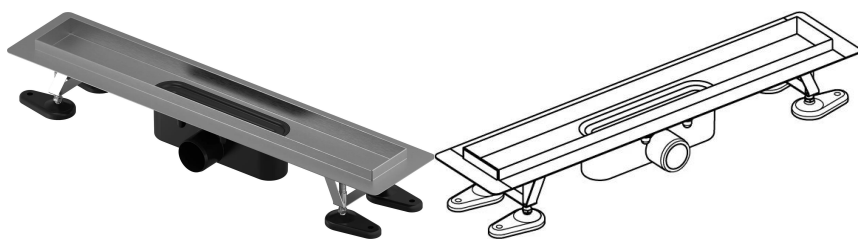

Uponor Aqua Ambient Душовий злив silver 30/1000mm

1136401

- Включає злив та сифон
- Вихід DN 50
- Корпус: поліпропілен/ABS
- "Мокрий" гідрозатвор
- Решітка на вибір (окремо)

Про продукт Uponor Aqua Ambient Душовий злив silver

Специфікація

- Сучасна конструкція та вишуканий дизайн у різних розмірах: 600, 700, 800, 900, 1000 мм
- Широка ущільнювальна манжета (30 мм) забезпечує щільне з'єднання з конструкцією підлоги
- Регульована висота й фіксовані ніжки для монтажу на підлогу будь-якого типу конструкції
- Простота монтажу завдяки комплектності продукту й сумісності із системою встановлення каналізаційних труб (розмір стічних труб)
- Сифон із регулюванням на 360°

Сфери використання

- Каналізаційні системи житлових будинків

Uponor Aqua Ambient Душовий злив silver 30/1000mm

1136401

Технічна інформація

Item no EAN	6414900482998
Item no GTIN	06414900482998
Одиниці виміру	ШТ
Довжина (l)	1060 mm
Довжина (l1)	998 mm
Z-значення h	98 mm
Z-значення h1	82 mm
Z-значення h2	40 mm
Z-значення w	303 mm
Z-значення w1	143 mm
Кількість упаковок 1	1
Кількість упаковок 4	50
Packaging GTIN PL1	06414900485319
Packaging GTIN PL4	06414900485517
Item Unit Length	1060
Item Unit Height	100
Item Unit Weight	3
Item Unit Width	143