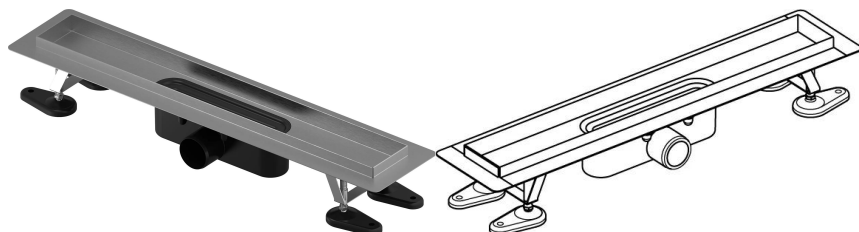

Uponor Aqua Ambient Душовий злив silver 30/1000mm

1136401

- Включає злив та сифон
- Вихід DN 50
- Корпус: поліпропілен/ABS
- "Мокрий" гідрозатвор
- Решітка на вибір (окремо)

Про продукт Uponor Aqua Ambient Душовий злив silver

Специфікація

- Сучасна конструкція та вишуканий дизайн у різних розмірах: 600, 700, 800, 900, 1000 мм
- Широка ущільнювальна манжета (30 мм) забезпечує щільне з'єднання з конструкцією підлоги
- Регульована висота й фіксовані ніжки для монтажу на підлогу будь-якого типу конструкції
- Простота монтажу завдяки комплектності продукту й сумісності із системою встановлення каналізаційних труб (розмір стічних труб)
- Сифон із регулюванням на 360°

Сфери використання

- Каналізаційні системи житлових будинків

Uponor Aqua Ambient Душовий злив silver 30/1000mm

1136401

Технічна інформація

Item no EAN	6414900482998
Item no GTIN	06414900482998
Одиниці виміру	ШТ
Довжина (l)	1060 mm
Довжина (l1)	998 mm
Z-значення h	98 mm
Z-значення h1	82 mm
Z-значення h2	40 mm
Z-значення w	303 mm
Z-значення w1	143 mm
Кількість упаковок 1	1
Кількість упаковок 4	50
Packaging GTIN PL1	06414900485319
Packaging GTIN PL4	06414900485517
Item Unit Length	1060
Item Unit Height	100
Item Unit Weight	3
Item Unit Width	143