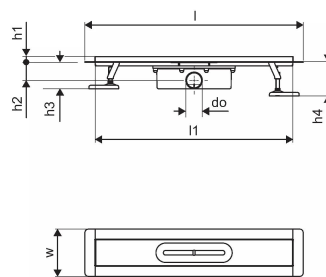

Uponor Aqua Ambient Душовий злив silver 30/1000mm

1136401

- Включає злив та сифон
- Вихід DN 50
- Корпус: поліпропілен/ABS
- "Мокрий" гідрозатвор
- Решітка на вибір (окремо)

Про продукт Uponor Aqua Ambient Душовий злив silver

Специфікація

- Сучасна конструкція та вишуканий дизайн у різних розмірах: 600, 700, 800, 900, 1000 мм
- Широка ущільнювальна манжета (30 мм) забезпечує щільне з'єднання з конструкцією підлоги
- Регульована висота й фіксовані ніжки для монтажу на підлогу будь-якого типу конструкції
- Простота монтажу завдяки комплектності продукту й сумісності із системою встановлення каналізаційних труб (розмір стічних труб)
- Сифон із регулюванням на 360°

Сфери використання

- Каналізаційні системи житлових будинків