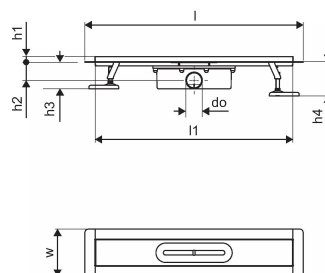

Специфікація

- Сучасна конструкція та вишуканий дизайн у різних розмірах: 600, 700, 800, 900, 1000 мм
- Широка ущільнювальна манжета (30 мм) забезпечує щільне з'єднання з конструкцією підлоги
- Регульована висота й фіксовані ніжки для монтажу на підлогу будь-якого типу конструкції
- Простота монтажу завдяки комплектності продукту й сумісності із системою встановлення каналізаційних труб (розмір стічних труб)
- Сифон із регулюванням на 360°

Сфери використання

- Каналізаційні системи житлових будинків

Uponor Aqua Ambient Душовий злив silver 30/1000mm

1136401

Технічна інформація

Item no EAN	6414900482998
Item no GTIN	06414900482998
Одиниці виміру	ШТ
Довжина (l)	1060 mm
Довжина (l1)	998 mm
Z-значення h	98 mm
Z-значення h1	82 mm
Z-значення h2	40 mm
Z-значення w	303 mm
Z-значення w1	143 mm
Кількість упаковок 1	1
Кількість упаковок 4	50
Packaging GTIN PL1	06414900485319
Packaging GTIN PL4	06414900485517
Item Unit Length	1060
Item Unit Height	100
Item Unit Weight	3
Item Unit Width	143