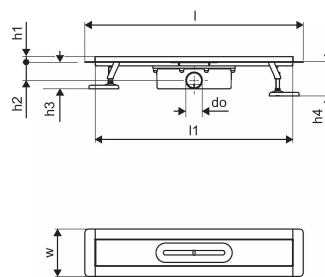

Uponor Aqua Ambient Душовий злив silver 30/700mm

1136398

- Включає злив та сифон
- Вихід DN 50
- Корпус: поліпропілен/ABS
- "Мокрий" гідрозатвор
- Решітка на вибір (окремо)

Про продукт Uponor Aqua Ambient Душовий злив silver

Специфікація

- Сучасна конструкція та вишуканий дизайн у різних розмірах: 600, 700, 800, 900, 1000 мм
- Широка ущільнювальна манжета (30 мм) забезпечує щільне з'єднання з конструкцією підлоги
- Регульована висота й фіксовані ніжки для монтажу на підлогу будь-якого типу конструкції
- Простота монтажу завдяки комплектності продукту й сумісності із системою встановлення каналізаційних труб (розмір стічних труб)
- Сифон із регулюванням на 360°

Сфери використання

- Каналізаційні системи житлових будинків