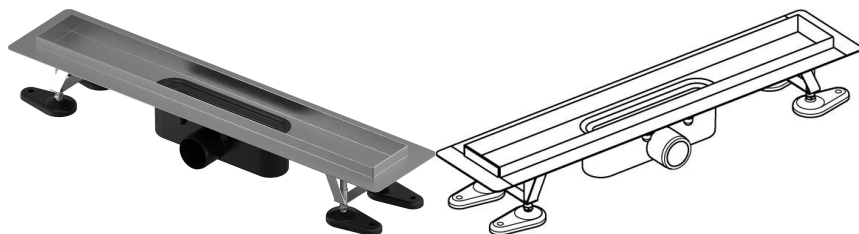

Uponor Aqua Ambient Душовий злив silver 30/700mm

1136398

Технічна інформація

Item no EAN	6414900482967
Item no GTIN	06414900482967
Одиниці виміру	ШТ
Довжина (l)	760 mm
Довжина (l1)	698 mm
Z-значення h	98 mm
Z-значення h1	82 mm
Z-значення h2	40 mm
Z-значення w	303 mm
Z-значення w1	143 mm
Кількість упаковок 1	1
Кількість упаковок 4	70
Packaging GTIN PL1	06414900485289
Packaging GTIN PL4	06414900485487
Item Unit Length	760
Item Unit Height	100
Item Unit Weight	2,3
Item Unit Width	143

Technical documents

Download documents here

Представництво Упонор ГМБХ
в Україні

Миру, буд. 15а, оф.405
02105, м. Київ,
Україна

T +38 044 209 79 09
E info-ukraine@uponor.com

www.uponor.com/uk-ua