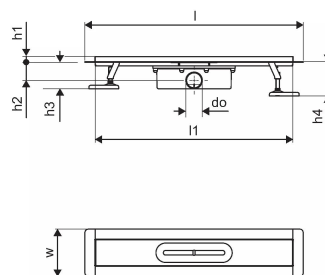

#### Специфікація

- Сучасна конструкція та вишуканий дизайн у різних розмірах: 600, 700, 800, 900, 1000 мм
- Широка ущільнювальна манжета (30 мм) забезпечує щільне з'єднання з конструкцією підлоги
- Регульована висота й фіксовані ніжки для монтажу на підлогу будь-якого типу конструкції
- Простота монтажу завдяки комплектності продукту й сумісності із системою встановлення каналізаційних труб (розмір стічних труб)
- Сифон із регулюванням на 360°

### Технічна інформація

Item no EAN	6414900482967
Item no GTIN	06414900482967
Одиниці виміру	ШТ
Довжина (l)	760 mm
Довжина (l1)	698 mm
Z-значення h	98 mm
Z-значення h1	82 mm
Z-значення h2	40 mm
Z-значення w	303 mm
Z-значення w1	143 mm
Кількість упаковок 1	1
Кількість упаковок 4	70
Packaging GTIN PL1	06414900485289
Packaging GTIN PL4	06414900485487
Item Unit Length	760
Item Unit Height	100
Item Unit Weight	2,3
Item Unit Width	143