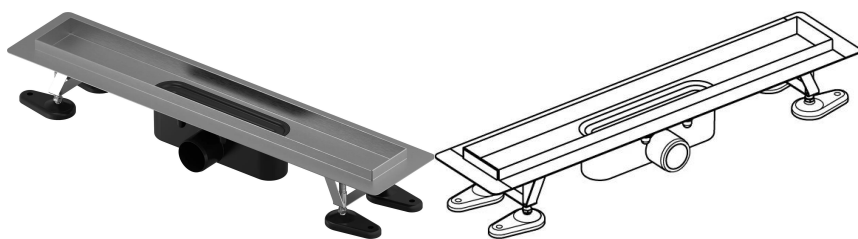

## Uponor Aqua Ambient Душовий злив silver 30/700mm

1136398

- Включає злив та сифон
- Вихід DN 50
- Корпус: поліпропілен/ABS
- "Мокрий" гідрозатвор
- Решітка на вибір (окремо)

#### Специфікація

- Сучасна конструкція та вишуканий дизайн у різних розмірах: 600, 700, 800, 900, 1000 мм
- Широка ущільнювальна манжета (30 мм) забезпечує щільне з'єднання з конструкцією підлоги
- Регульована висота й фіксовані ніжки для монтажу на підлогу будь-якого типу конструкції
- Простота монтажу завдяки комплектності продукту й сумісності із системою встановлення каналізаційних труб (розмір стічних труб)
- Сифон із регулюванням на 360°