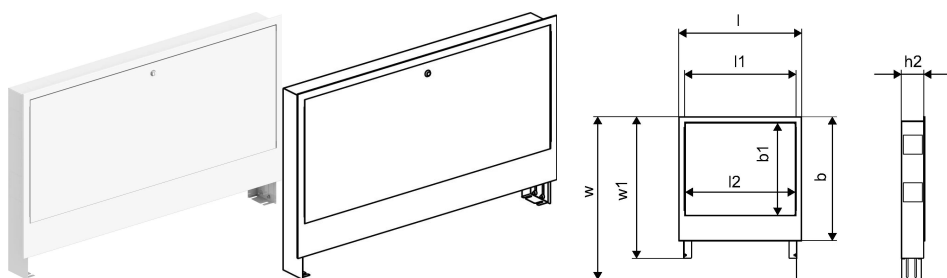

Uponor Vario C Шафа колекторна вмонтована IW 1035x649x110

1121512

Технічна інформація

Item no EAN	6414905660216
Item no GTIN	06414905660216
Одиниці виміру	ШТ
Довжина (l)	1082 mm
Довжина (l1)	1035 mm
Довжина (l2)	1028 mm
Z-значення h1	NaN mm
Z-значення w	NaN mm
Z-значення w1	NaN mm
Кількість упаковок 1	1
Кількість упаковок 4	10
Item Replacement 1	1093500
Packaging GTIN PL1	06414905661794
Packaging GTIN PL4	06414905661848
Item Unit Length	1035
Item Unit Height	110
Item Unit Weight	10,53
Item Unit Width	649

Technical documents

Download documents here

Представництво Упонор ГМБХ
в Україні

Миру, буд. 15а, оф.405
02105, м. Київ,
Україна

T +38 044 209 79 09
E info-ukraine@uponor.com

www.uponor.com/uk-ua