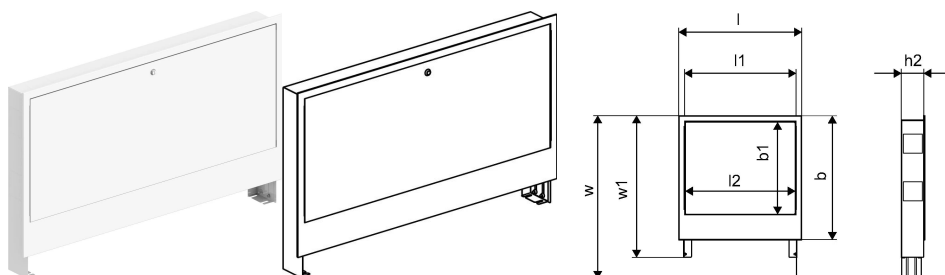

## Уронор Vario C Шафа колекторна вмонтована IW 1035x649x110

### 1121512

- Шафа з рамою і дверцятами для прихованого монтажу.
- Матеріал: оцинкована сталь.
- Рама та двері білі.

### Специфікація

- Із неіржавної сталі
- Зі вбудованими клапанами
- Під'єднання праворуч або ліворуч із плоским ущільненням на вході
- Із витратоміром для балансування та від'єднання
- Вбудовані вентиляційні отвори й місця заповнення та зливання в магістралях подавання та повернення
- З'єднання контура G3/4 дюйма євроконус
- Відстань між петлями 50 мм
- Відстань між кронштейнами 210 мм