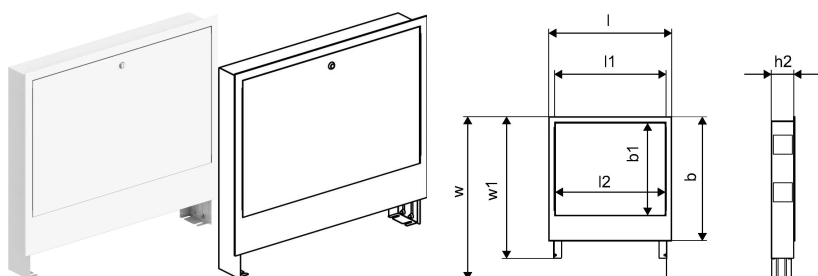

**Uronor Vario C Шафа колекторна вмонтована IW 680x649x110****1121510**

- Шафа з рамою і дверцятами для прихованого монтажу.
- Матеріал: оцинкована сталь.
- Рама та двері білі.

**Про продукт Uronor Vario C Шафа колекторна вмонтована IW****Специфікація**

- Із неіржавної сталі
- Зі вбудованими клапанами
- Під'єднання праворуч або ліворуч із плоским ущільненням на вході
- Із витратоміром для балансування та від'єднання
- Вбудовані вентиляційні отвори й місця заповнення та зливання в магістралях подавання та повернення
- З'єднання контура G3/4 дюйма євроконус
- Відстань між петлями 50 мм
- Відстань між кронштейнами 210 мм

### Технічна інформація

Item no EAN	6414905660193
Item no GTIN	06414905660193
Одиниці виміру	шт
Довжина (l)	727 mm
Довжина (l1)	680 mm
Довжина (l2)	673 mm
Z-значення h1	NaN mm
Z-значення w	NaN mm
Z-значення w1	NaN mm
Кількість упаковок 1	1
Кількість упаковок 4	15
Item Replacement 1	1093492
Packaging GTIN PL1	06414905661763
Packaging GTIN PL4	06414905661831
Item Unit Length	680
Item Unit Height	110
Item Unit Weight	7,53
Item Unit Width	649