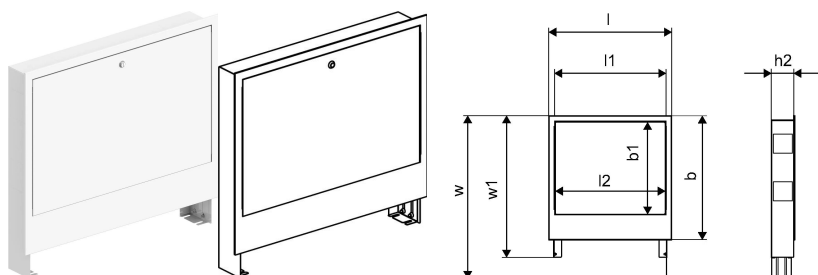

**Uronor Vario C Шафа колекторна вмонтована IW 680x649x110****1121510**

- Шафа з рамою і дверцятами для прихованого монтажу.
- Матеріал: оцинкована сталь.
- Рама та двері білі.

**Про продукт Uronor Vario C Шафа колекторна вмонтована IW****Специфікація**

- Із неіржавної сталі
- Зі вбудованими клапанами
- Під'єднання праворуч або ліворуч із плоским ущільненням на вході
- Із витратоміром для балансування та від'єднання
- Вбудовані вентиляційні отвори й місця заповнення та зливання в магістралях подавання та повернення
- З'єднання контура G3/4 дюйма євроконус
- Відстань між петлями 50 мм
- Відстань між кронштейнами 210 мм

### Технічна інформація

Item no EAN	6414905660193
Item no GTIN	06414905660193
Одиниці виміру	шт
Довжина (l)	727 mm
Довжина (l1)	680 mm
Довжина (l2)	673 mm
Z-значення h1	NaN mm
Z-значення w	NaN mm
Z-значення w1	NaN mm
Кількість упаковок 1	1
Кількість упаковок 4	15
Item Replacement 1	1093492
Packaging GTIN PL1	06414905661763
Packaging GTIN PL4	06414905661831
Item Unit Length	680
Item Unit Height	110
Item Unit Weight	7,53
Item Unit Width	649