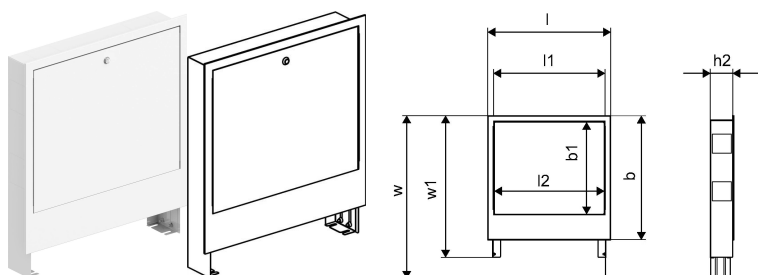

## Uponor Vario C Шафа колекторна вмонтована IW 535x649x110

1121509

- Шафа з рамою і дверцятами для прихованого монтажу.
- Матеріал: оцинкована сталь.
- Рама та двері білі.

#### Специфікація

- Із неіржавної сталі
- Зі вбудованими клапанами
- Під'єднання праворуч або ліворуч із плоским ущільненням на вході
- Із витратоміром для балансування та від'єднання
- Вбудовані вентиляційні отвори й місця заповнення та зливання в магістралях подавання та повернення
- З'єднання контура G3/4 дюйма євроконус
- Відстань між петлями 50 мм
- Відстань між кронштейнами 210 мм