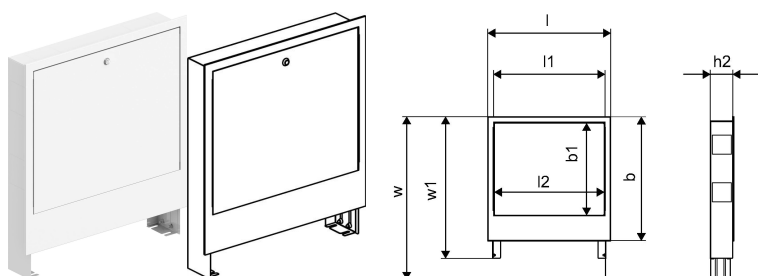

Uponor Vario C Шафа колекторна вмонтована IW 535x649x110

1121509

Технічна інформація

Item no EAN	6414905660186
Item no GTIN	06414905660186
Артикул NRF	8361403
Одиниці виміру	шт
Довжина (l)	582 mm
Довжина (l1)	535 mm
Довжина (l2)	528 mm
Z-значення h1	NaN mm
Z-значення w	NaN mm
Z-значення w1	NaN mm
Кількість упаковок 1	1
Кількість упаковок 4	26
Item Replacement 1	1093491
Packaging GTIN PL1	06414905661725
Packaging GTIN PL4	06414905661855
Item Unit Length	535
Item Unit Height	110
Item Unit Weight	6,07
Item Unit Width	649

Technical documents

Download documents here

Миру, буд. 15а, оф.405
02105, м. Київ,
Україна

T +38 044 209 79 09
E info-ukraine@uponor.com

www.uponor.com/uk-ua