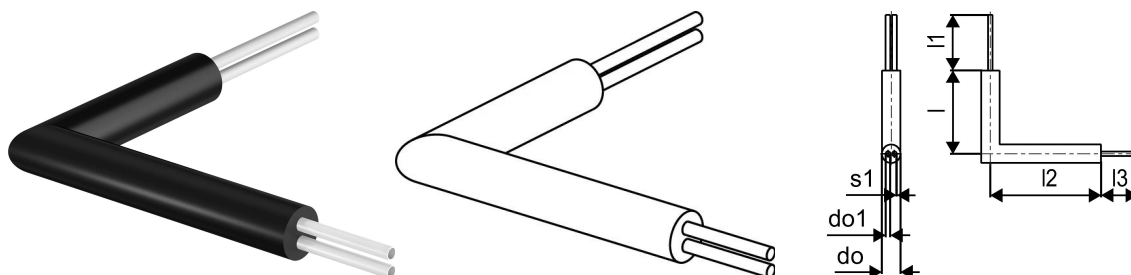

Уронор Ecoflex Коліно парне для вводу в будинок Twin 2x40x3,7/160**1118773**

- Коліно з попередньо ізолюваною трубою PE-Ха
- Дві робочі труби PE-Ха, SDR 11
- Макс. тиск 6 бар / 95°C
- Пінополіуретан, ПЕ кожух

**Про продукт Уронор Ecoflex Коліно парне для вводу в будинок Twin****Специфікація**

- Усі аксесуари стійкі до корозії

Сфери використання

- Аксесуари Ecoflex призначені для доповнення асортименту під час заглибленого монтажу

Uponor Ecoflex Коліно парне для вводу в будинок Twin 2x40x3,7/160

1118773

Технічна інформація

Item no EAN	6414905552238
Item no GTIN	06414905552238
Одиниці виміру	шт
Довжина (l)	900 mm
Довжина (l1)	200 mm
Довжина (l2)	1200 mm
Довжина (l3)	200 mm
Кількість упаковок 1	1
Packaging GTIN PL1	06414905558513
Item Unit Length	1400
Item Unit Height	160
Item Unit Weight	5,5
Item Unit Width	1100