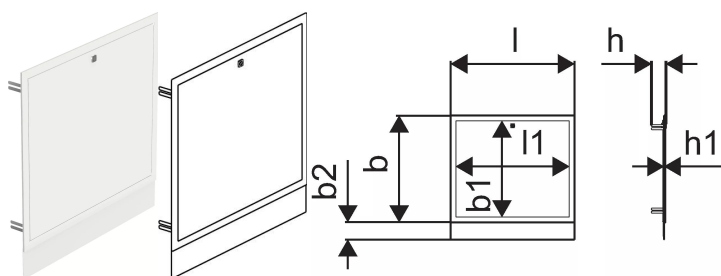

Uponor Vario Двері до шафи сталеві IW S 1000x730mm**1093543**

- Рама з дверцятами для шаф прихованого монтажу.
- Висота регулюється.
- Матеріал: сталь.
- Рама та двері білі (RAL 9010).
- Двері закриваються на ключ.

**No about information**

Uponor Vario Двері до шафи сталеві IW S 1000x730mm

1093543

Технічна інформація

Item no EAN	6414905230204
Item no GTIN	06414905230204
Одиниці виміру	шт
Довжина (l)	1055 mm
Довжина (l1)	989 mm
Z-значення b	650 mm
Z-значення b1	572 mm
Z-значення b2	108 mm
Z-значення h	102 mm
Z-значення h1	16 mm
Кількість упаковок 1	1
Кількість упаковок 4	5
Кількість упаковок 20	20
Packaging GTIN PL1	06414905441839
Packaging GTIN PL2	06414900386487
Packaging GTIN PL4	06414905664184
Item Unit Length	1055
Item Unit Height	758
Item Unit Weight	6,2
Item Unit Width	36