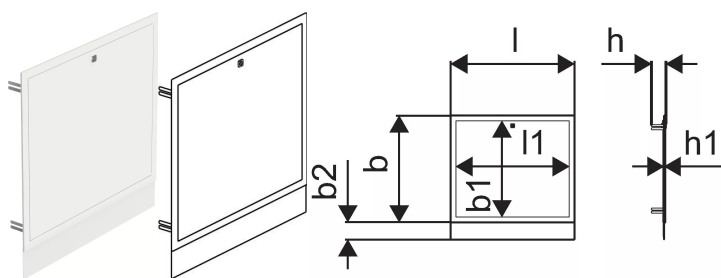

## Uponor Vario Двері до шафи сталеві IW S 1000x730mm

**1093543**

- Рама з дверцятами для шаф прихованого монтажу.
- Висота регулюється.
- Матеріал: сталь.
- Рама та двері білі (RAL 9010).
- Двері закриваються на ключ.

## Uponor Vario Двері до шафи сталеві IW S 1000x730mm

1093543

### Технічна інформація

Item no EAN	6414905230204
Item no GTIN	06414905230204
Одиниці виміру	шт
Довжина (l)	1055 mm
Довжина (l1)	989 mm
Z-значення b	650 mm
Z-значення b1	572 mm
Z-значення b2	108 mm
Z-значення h	102 mm
Z-значення h1	16 mm
Кількість упаковок 1	1
Кількість упаковок 4	5
Packaging GTIN PL1	06414905441839
Packaging GTIN PL2	06414900386487
Packaging GTIN PL4	06414905664184
Item Unit Length	1055
Item Unit Height	758
Item Unit Weight	6,2
Item Unit Width	36