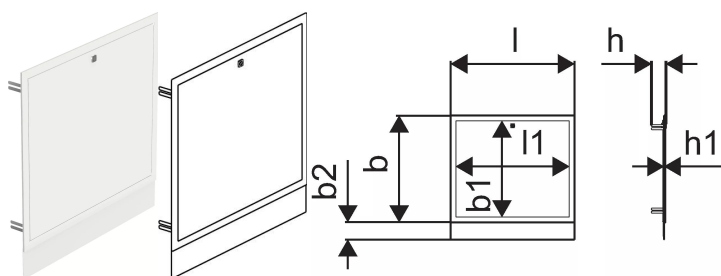

## Uponor Vario Двері до шафи сталеві IW S 1000x730mm

**1093543**

- Рама з дверцятами для шаф прихованого монтажу.
- Висота регулюється.
- Матеріал: сталь.
- Рама та двері білі (RAL 9010).
- Двері закриваються на ключ.

## Uponor Vario Двері до шафи сталеві IW S 1000x730mm

1093543

### Технічна інформація

Item no EAN	6414905230204
Item no GTIN	06414905230204
Одиниці виміру	шт
Довжина (l)	1055 mm
Довжина (l1)	989 mm
Z-значення b	650 mm
Z-значення b1	572 mm
Z-значення b2	108 mm
Z-значення h	102 mm
Z-значення h1	16 mm
Кількість упаковок 1	1
Кількість упаковок 4	5
Packaging GTIN PL1	06414905441839
Packaging GTIN PL2	06414900386487
Packaging GTIN PL4	06414905664184
Item Unit Length	1055
Item Unit Height	758
Item Unit Weight	6,2
Item Unit Width	36