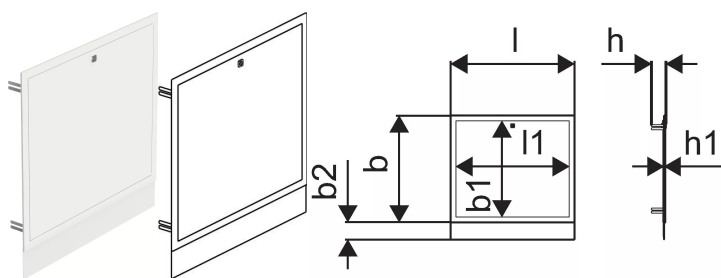

Uponor Vario Двері до шафи сталеві IW S 1000x730mm**1093543**

- Рама з дверцятами для шаф прихованого монтажу.
- Висота регулюється.
- Матеріал: сталь.
- Рама та двері білі (RAL 9010).
- Двері закриваються на ключ.

**No about information**

Uponor Vario Двері до шафи сталеві IW S 1000x730mm

1093543

Технічна інформація

Item no EAN	6414905230204
Item no GTIN	06414905230204
Одиниці виміру	шт
Довжина (l)	1055 mm
Довжина (l1)	989 mm
Z-значення b	650 mm
Z-значення b1	572 mm
Z-значення b2	108 mm
Z-значення h	102 mm
Z-значення h1	16 mm
Кількість упаковок 1	1
Кількість упаковок 4	5
Кількість упаковок 20	20
Packaging GTIN PL1	06414905441839
Packaging GTIN PL2	06414900386487
Packaging GTIN PL4	06414905664184
Item Unit Length	1055
Item Unit Height	758
Item Unit Weight	6,2
Item Unit Width	36