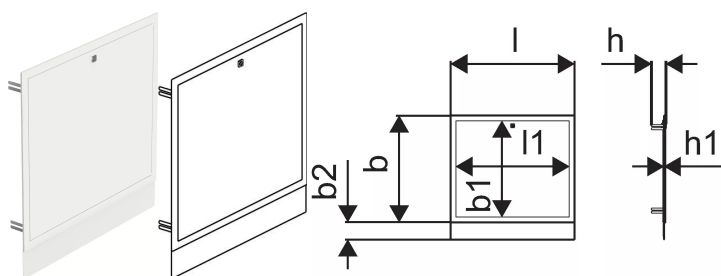

**Uponor Vario Двері до шафи сталеві IW S 850x730mm****1093542**

- Рама з дверцятами для шаф прихованого монтажу.
- Висота регулюється.
- Матеріал: сталь.
- Рама та двері білі (RAL 9010).
- Двері закриваються на ключ.

## Uponor Vario Двері до шафи сталеві IW S 850x730mm

1093542

### Технічна інформація

Item no EAN	6414905230198
Item no GTIN	06414905230198
Одиниці виміру	шт
Довжина (l)	905 mm
Довжина (l1)	839 mm
Z-значення b	650 mm
Z-значення b1	572 mm
Z-значення b2	108 mm
Z-значення h	102 mm
Z-значення h1	16 mm
Кількість упаковок 1	1
Кількість упаковок 4	5
Кількість упаковок 25	25
Packaging GTIN PL1	06414905441822
Packaging GTIN PL2	06414900386470
Packaging GTIN PL4	06414905664177
Item Unit Length	905
Item Unit Height	758
Item Unit Weight	5,38
Item Unit Width	36