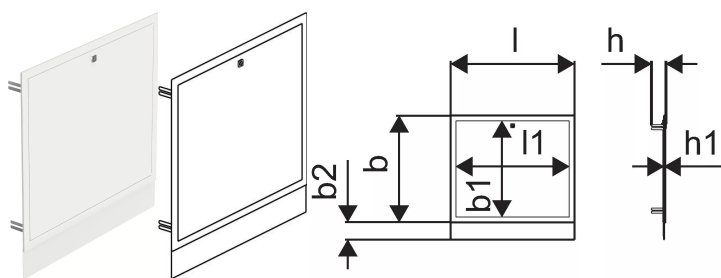

Uponor Vario Двері до шафи сталеві IW S 850x730mm

1093542

- Рама з дверцятами для шаф прихованого монтажу.
- Висота регулюється.
- Матеріал: сталь.
- Рама та двері білі (RAL 9010).
- Двері закриваються на ключ.

No about information