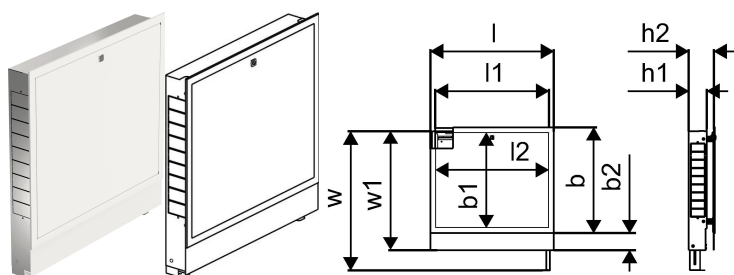

Uponor Vario Шафа колекторна вмонтована IW 1000x730x110mm**1093476**

- Шафа з рамою і дверцятами для прихованого монтажу.
- Глибина: 110мм, регулюється до 150мм.
- Висота регулюється: 730 - 930мм.
- Матеріал: оцинкована сталь.
- Рама та двері білі (RAL 9010).
- Двері закриваються на ключ.

**No about information**

Uponor Vario Шафа колекторна вмонтована IW 1000x730x110mm

1093476

Технічна інформація

Item no EAN	6414905229727
Item no GTIN	06414905229727
Одиниці виміру	шт
Довжина (l)	1055 mm
Довжина (l1)	1000 mm
Довжина (l2)	989 mm
Z-значення b	650 mm
Z-значення b1	572 mm
Z-значення b2	108 mm
Z-значення h1	110 mm
Z-значення h2	150 mm
Z-значення w	930 mm
Z-значення w1	730 mm
Кількість упаковок 1	1
Кількість упаковок 4	12
Packaging GTIN PL1	06414905282579
Packaging GTIN PL4	06414905664955
Item Unit Length	110
Item Unit Height	730
Item Unit Weight	12,95
Item Unit Width	1000