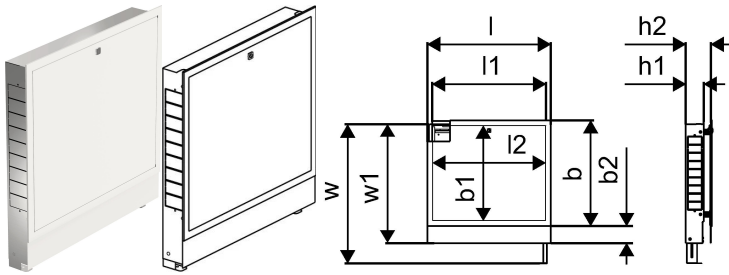

## Uponor Vario Шафа колекторна вмонтована IW 1000x730x110mm

**1093476**

- Шафа з рамою і дверцятами для прихованого монтажу.
- Глибина: 110мм, регулюється до 150мм.
- Висота регулюється: 730 - 930мм.
- Матеріал: оцинкована сталь.
- Рама та двері білі (RAL 9010).
- Двері закриваються на ключ.

## Uponor Vario Шафа колекторна вмонтована IW 1000x730x110mm

1093476

### Технічна інформація

Item no EAN	6414905229727
Item no GTIN	06414905229727
Одиниці виміру	ШТ
Довжина (l)	1055 mm
Довжина (l1)	1000 mm
Довжина (l2)	989 mm
Z-значення b	650 mm
Z-значення b1	572 mm
Z-значення b2	108 mm
Z-значення h1	110 mm
Z-значення h2	150 mm
Z-значення w	930 mm
Z-значення w1	730 mm
Кількість упаковок 1	1
Packaging GTIN PL1	06414905282579
Packaging GTIN PL4	06414905664955
Item Unit Length	110
Item Unit Height	730
Item Unit Weight	12,95
Item Unit Width	1000