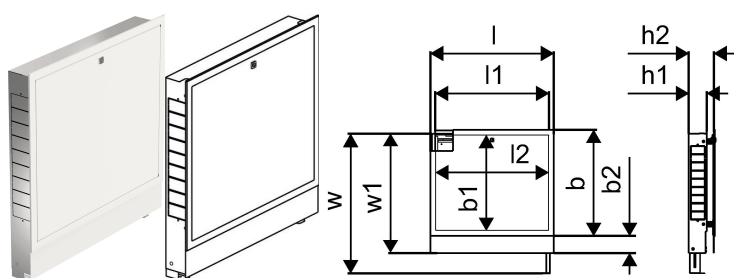

## Uponor Vario Шафа колекторна вмонтована IW 1000x730x110mm

**1093476**

- Шафа з рамою і дверцятами для прихованого монтажу.
- Глибина: 110мм, регулюється до 150мм.
- Висота регулюється: 730 - 930мм.
- Матеріал: оцинкована сталь.
- Рама та двері білі (RAL 9010).
- Двері закриваються на ключ.

## Uponor Vario Шафа колекторна вмонтована IW 1000x730x110mm

1093476

### Технічна інформація

Item no EAN	6414905229727
Item no GTIN	06414905229727
Одиниці виміру	ШТ
Довжина (l)	1055 mm
Довжина (l1)	1000 mm
Довжина (l2)	989 mm
Z-значення b	650 mm
Z-значення b1	572 mm
Z-значення b2	108 mm
Z-значення h1	110 mm
Z-значення h2	150 mm
Z-значення w	930 mm
Z-значення w1	730 mm
Кількість упаковок 1	1
Packaging GTIN PL1	06414905282579
Packaging GTIN PL4	06414905664955
Item Unit Length	110
Item Unit Height	730
Item Unit Weight	12,95
Item Unit Width	1000