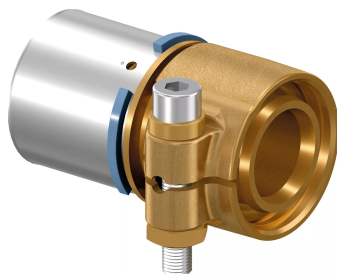

Упонор Вірех Перехідник Al/Рех - РЕХа S-Press PN6 40x3,7-40x4,0

1060059

- Для з'єднання труб РЕ-Ха серії S5,0 (PN6) або РЕ-80 (100) з металопластиковими трубами Упонор MLC.
- Виготовляється зі стійкої DR-латуні згідно DIN EN ISO 6509.

Uponor Wipex Перехідник Al/Рех - РЕХа S-Press PN6 40x3,7-40x4,0

1060059

Технічна інформація

Item no EAN	4021598121676
Item no GTIN	04021598121676
Одиниці виміру	шт
Довжина (l)	79 mm
Довжина (l1)	38 mm
Довжина (l2)	30 mm
Кількість упаковок 1	1
Кількість упаковок 3	15
Packaging GTIN PL1	06414905412402
Packaging GTIN PL3	06414905412419
Item Unit Length	61
Item Unit Height	82
Item Unit Weight	0,409
Item Unit Width	46