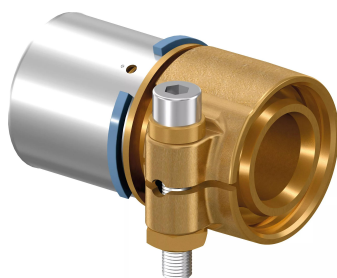

Упонор Вірех Перехідник Al/Рех - РЕХа S-Press PN6 40x3,7-40x4,0

1060059

- Для з'єднання труб РЕ-Ха серії S5,0 (PN6) або РЕ-80 (100) з металопластиковими трубами Упонор MLC.
- Виготовляється зі стійкої DR-латуні згідно DIN EN ISO 6509.

Uponor Wipex Перехідник Al/Рех - РЕХа S-Press PN6 40x3,7-40x4,0

1060059

Технічна інформація

Item no EAN	4021598121676
Item no GTIN	04021598121676
Одиниці виміру	шт
Довжина (l)	79 mm
Довжина (l1)	38 mm
Довжина (l2)	30 mm
Кількість упаковок 1	1
Кількість упаковок 3	15
Packaging GTIN PL1	06414905412402
Packaging GTIN PL3	06414905412419
Item Unit Length	61
Item Unit Height	82
Item Unit Weight	0,409
Item Unit Width	46