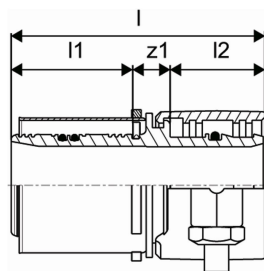

Упонор Вірех Перехідник Al/Рех - РЕХа S-Press PN6 40x3,7-40x4,0

1060059

- Для з'єднання труб РЕ-Ха серії S5,0 (PN6) або РЕ-80 (100) з металопластиковими трубами Упонор MLC.
- Виготовляється зі стійкої DR-латуні згідно DIN EN ISO 6509.

Uponor Wipex Перехідник Al/Рех - РЕХа S-Press PN6 40x3,7-40x4,0

1060059

Технічна інформація

Item no EAN	4021598121676
Item no GTIN	04021598121676
Одиниці виміру	шт
Довжина (l)	79 mm
Довжина (l1)	38 mm
Довжина (l2)	30 mm
Кількість упаковок 1	1
Кількість упаковок 3	15
Packaging GTIN PL1	06414905412402
Packaging GTIN PL3	06414905412419
Item Unit Length	61
Item Unit Height	82
Item Unit Weight	0,409
Item Unit Width	46