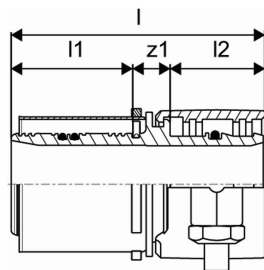

Упонор Вірех Перехідник Al/Рех - РЕХа S-Press PN6 40x3,7-40x4,0

1060059

- Для з'єднання труб РЕ-Ха серії S5,0 (PN6) або РЕ-80 (100) з металопластиковими трубами Упонор MLC.
- Виготовляється зі стійкої DR-латуні згідно DIN EN ISO 6509.

Uponor Wipex Перехідник Al/Рех - РЕХа S-Press PN6 40x3,7-40x4,0

1060059

Технічна інформація

Item no EAN	4021598121676
Item no GTIN	04021598121676
Одиниці виміру	шт
Довжина (l)	79 mm
Довжина (l1)	38 mm
Довжина (l2)	30 mm
Кількість упаковок 1	1
Кількість упаковок 3	15
Packaging GTIN PL1	06414905412402
Packaging GTIN PL3	06414905412419
Item Unit Length	61
Item Unit Height	82
Item Unit Weight	0,409
Item Unit Width	46