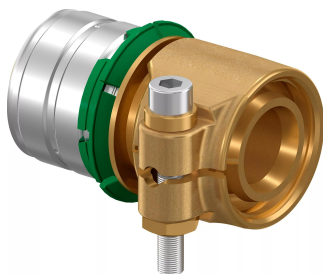

Упорор Вірех Перехідник Al/Рех - РЕХа S-Press PN6 32x2,9-32x3,0

1060058

- Для з'єднання труб РЕ-Ха серії S5,0 (PN6) або РЕ-80 (100) з металопластиковими трубами Упорор Uni Pipe PLUS і MLC.
- Виготовляється зі стійкої DR-латуні згідно DIN EN ISO 6509.

Uponor Wipex Перехідник Al/Рех - РЕХа S-Press PN6 32x2,9-32x3,0

1060058

Технічна інформація

Item no EAN	4021598121669
Item no GTIN	04021598121669
Одиниці виміру	шт
Довжина (l)	66 mm
Довжина (l1)	30 mm
Довжина (l2)	26 mm
Кількість упаковок 1	1
Кількість упаковок 3	25
Packaging GTIN PL1	06414905412389
Packaging GTIN PL3	06414905412396
Item Unit Length	48
Item Unit Height	45
Item Unit Weight	0,244
Item Unit Width	65