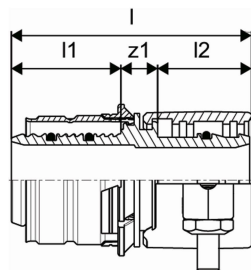

Упорор Вірех Перехідник Al/Рех - РЕХа S-Press PN6 32x2,9-32x3,0

1060058

- Для з'єднання труб РЕ-Ха серії S5,0 (PN6) або РЕ-80 (100) з металопластиковими трубами Упорор Uni Pipe PLUS і MLC.
- Виготовляється зі стійкої DR-латуні згідно DIN EN ISO 6509.

Uponor Wipex Перехідник Al/Рех - РЕХа S-Press PN6 32x2,9-32x3,0

1060058

Технічна інформація

Item no EAN	4021598121669
Item no GTIN	04021598121669
Одиниці виміру	шт
Довжина (l)	66 mm
Довжина (l1)	30 mm
Довжина (l2)	26 mm
Кількість упаковок 1	1
Кількість упаковок 3	25
Packaging GTIN PL1	06414905412389
Packaging GTIN PL3	06414905412396
Item Unit Length	48
Item Unit Height	45
Item Unit Weight	0,244
Item Unit Width	65