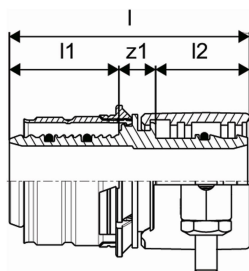

Упорор Вірех Перехідник Al/Рех - РЕХа S-Press PN6 32x2,9-32x3,0

1060058

- Для з'єднання труб РЕ-Ха серії S5,0 (PN6) або РЕ-80 (100) з металопластиковими трубами Упорор Uni Pipe PLUS і MLC.
- Виготовляється зі стійкої DR-латуні згідно DIN EN ISO 6509.

Uponor Wipex Перехідник Al/Рех - РЕХа S-Press PN6 32x2,9-32x3,0

1060058

Технічна інформація

Item no EAN	4021598121669
Item no GTIN	04021598121669
Одиниці виміру	шт
Довжина (l)	66 mm
Довжина (l1)	30 mm
Довжина (l2)	26 mm
Кількість упаковок 1	1
Кількість упаковок 3	25
Packaging GTIN PL1	06414905412389
Packaging GTIN PL3	06414905412396
Item Unit Length	48
Item Unit Height	45
Item Unit Weight	0,244
Item Unit Width	65