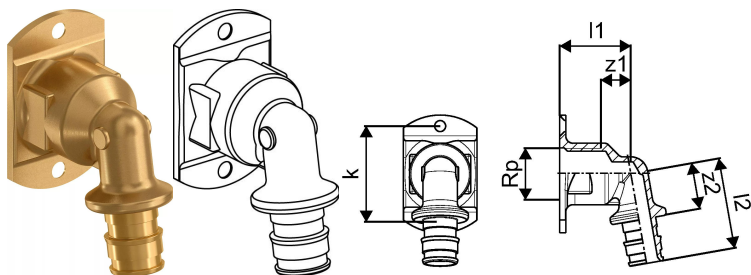

**Uponor Smart Aqua Водорозетка під короб Q&E UP PL 16-Rp1/2"FT****1047935**

- Виготовлено з латуні.
- Водорозетка з фланцем під настінний короб.
- Внутрішня різьба трубна циліндрична Rp1/2".
- Увага: кільця Uponor Q&E замовляються окремо!

## Uponor Smart Aqua Водорозетка під короб Q&E UP PL 16-Rp1/2"FT

1047935

### Технічна інформація

Item no EAN	4021598118102
Item no GTIN	04021598118102
Одиниці виміру	шт
Внутрішня різьба Rp	1/2 inch
Довжина (l1)	29 mm
Довжина (l2)	37 mm
Z-значення k	39 mm
z2	19 mm
Кількість упаковок 3	40
Кількість упаковок 4	3840
Packaging GTIN PL3	06414905448814
Packaging GTIN PL4	06414905493975
Item Unit Length	60
Item Unit Height	47
Item Unit Weight	0,092
Item Unit Width	45