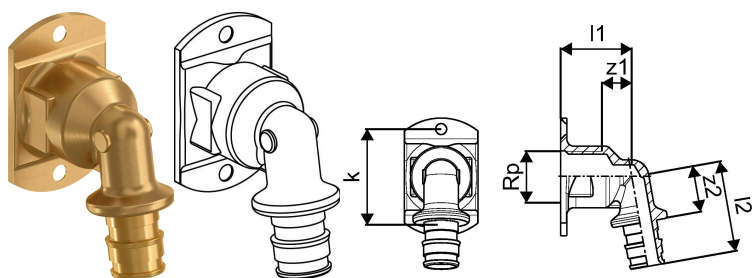

Uponor Smart Aqua Водорозетка під короб Q&E UP PL 16-Rp1/2"FT

1047935

- Виготовлено з латуні.
- Водорозетка з фланцем під настінний короб.
- Внутрішня різьба трубна циліндрична Rp1/2".
- Увага: кільця Uponor Q&E замовляються окремо!

Uponor Smart Aqua Водорозетка під короб Q&E UP PL 16-Rp1/2"FT

1047935

Технічна інформація

Item no EAN	4021598118102
Item no GTIN	04021598118102
Одиниці виміру	шт
Внутрішня різьба Rp	1/2 inch
Довжина (l1)	29 mm
Довжина (l2)	37 mm
Z-значення k	39 mm
z2	19 mm
Кількість упаковок 3	40
Packaging GTIN PL3	06414905448814
Packaging GTIN PL4	06414905493975
Item Unit Length	60
Item Unit Height	47
Item Unit Weight	0,092
Item Unit Width	45