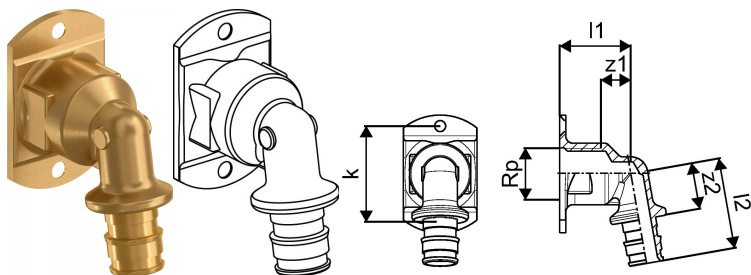

Uponor Smart Aqua Водорозетка під короб Q&E UP PL 16-Rp1/2"FT

1047935

- Виготовлено з латуні.
- Водорозетка з фланцем під настінний короб.
- Внутрішня різьба трубна циліндрична Rp1/2".
- Увага: кільця Uponor Q&E замовляються окремо!

Uponor Smart Aqua Водорозетка під короб Q&E UP PL 16-Rp1/2"FT

1047935

Технічна інформація

Item no EAN	4021598118102
Item no GTIN	04021598118102
Одиниці виміру	шт
Внутрішня різьба Rp	1/2 inch
Довжина (l1)	29 mm
Довжина (l2)	37 mm
Z-значення k	39 mm
z2	19 mm
Кількість упаковок 3	40
Packaging GTIN PL3	06414905448814
Packaging GTIN PL4	06414905493975
Item Unit Length	60
Item Unit Height	47
Item Unit Weight	0,092
Item Unit Width	45