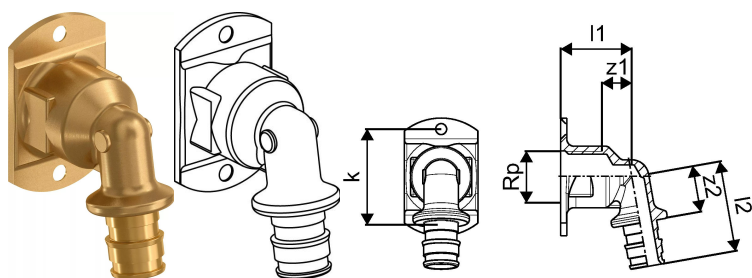

**Uponor Smart Aqua Водорозетка під короб Q&E UP PL 16-Rp1/2"FT****1047935**

- Виготовлено з латуні.
- Водорозетка з фланцем під настінний короб.
- Внутрішня різьба трубна циліндрична Rp1/2".
- Увага: кільця Uponor Q&E замовляються окремо!

## Uponor Smart Aqua Водорозетка під короб Q&E UP PL 16-Rp1/2"FT

1047935

### Технічна інформація

Item no EAN	4021598118102
Item no GTIN	04021598118102
Одиниці виміру	шт
Внутрішня різьба Rp	1/2 inch
Довжина (l1)	29 mm
Довжина (l2)	37 mm
Z-значення k	39 mm
z2	19 mm
Кількість упаковок 3	40
Кількість упаковок 4	3840
Packaging GTIN PL3	06414905448814
Packaging GTIN PL4	06414905493975
Item Unit Length	60
Item Unit Height	47
Item Unit Weight	0,092
Item Unit Width	45