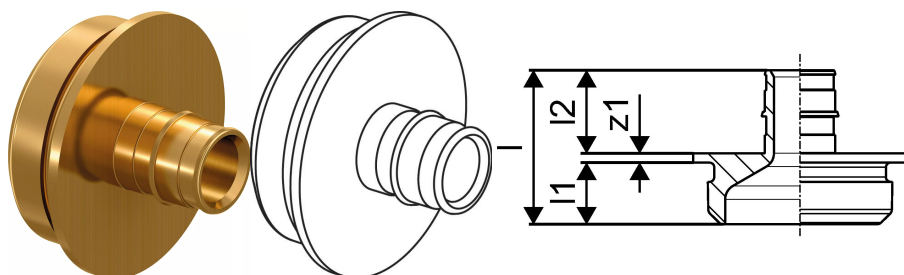

Uponor RS Адаптер на PEX трубу PL Q&E 25-RS2

1047021

- Виготовлено з луженої латуні
- Адаптер RS для переходу на систему PEX Q&E.
- Увага: кільця Uponor Q&E замовляються окремо!

Uponor RS Адаптер на PEX трубу PL Q&E 25-RS2

1047021

Технічна інформація

Item no EAN	4021598114876
Item no GTIN	04021598114876
Одиниці виміру	шт
Довжина (I)	50 mm
Довжина (I1)	20 mm
Довжина (I2)	27 mm
Кількість упаковок 1	1
Кількість упаковок 4	480
Packaging GTIN PL1	06414905402250
Packaging GTIN PL4	06414905402267
Item Unit Length	73
Item Unit Height	54
Item Unit Weight	0,33
Item Unit Width	73