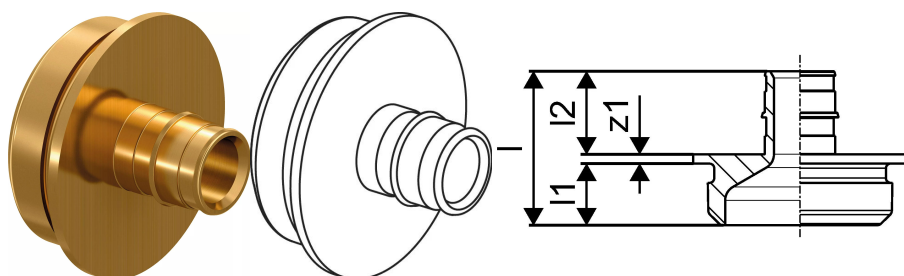

Uponor RS Адаптер на PEX трубу PL Q&E 25-RS2

1047021

- Виготовлено з луженої латуні
- Адаптер RS для переходу на систему PEX Q&E.
- Увага: кільця Uponor Q&E замовляються окремо!

Uponor RS Адаптер на PEX трубу PL Q&E 25-RS2

1047021

Технічна інформація

Item no EAN	4021598114876
Item no GTIN	04021598114876
Одиниці виміру	шт
Довжина (I)	50 mm
Довжина (I1)	20 mm
Довжина (I2)	27 mm
Кількість упаковок 1	1
Кількість упаковок 4	480
Packaging GTIN PL1	06414905402250
Packaging GTIN PL4	06414905402267
Item Unit Length	73
Item Unit Height	54
Item Unit Weight	0,33
Item Unit Width	73