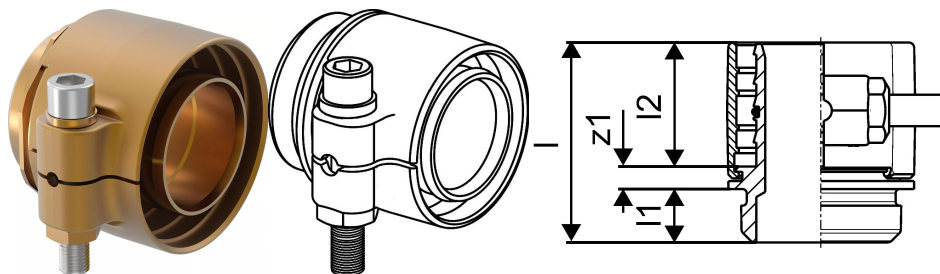

Uponor Wipex Адаптер RS PN10 DR 110x15,1 RS3

1047020

- Виготовлено з лудженої латуні
- Адаптер RS для переходу на систему Wipex для труб PE-Ха PN10 або труб PE 80 (100) S3,2.

Uponor Wipex Адаптер RS PN10 DR 110x15,1 RS3

1047020

Технічна інформація

Item no EAN	4021598114869
Item no GTIN	04021598114869
Одиниці виміру	шт
Довжина (l)	104 mm
Довжина (l1)	20 mm
Довжина (l2)	71 mm
Кількість упаковок 1	1
Packaging GTIN PL1	06414905461042
Packaging GTIN PL4	06414905493784
Item Unit Length	147
Item Unit Height	106
Item Unit Weight	2,907
Item Unit Width	25