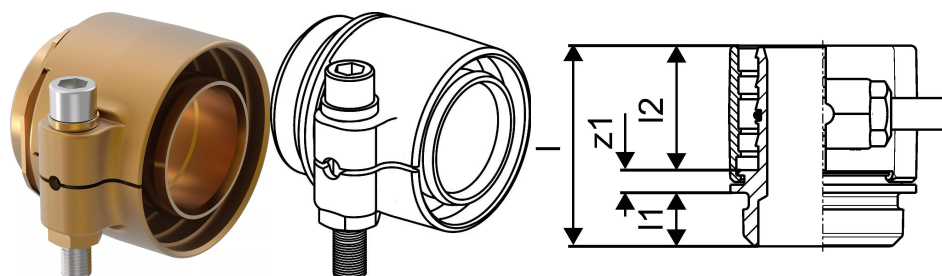

Uponor Wipex Адаптер RS PN10 DR 110x15,1 RS3

1047020

- Виготовлено з лудженої латуні
- Адаптер RS для переходу на систему Wipex для труб PE-Ха PN10 або труб PE 80 (100) S3,2.

Uponor Wipex Адаптер RS PN10 DR 110x15,1 RS3

1047020

Технічна інформація

Item no EAN	4021598114869
Item no GTIN	04021598114869
Одиниці виміру	шт
Довжина (l)	104 mm
Довжина (l1)	20 mm
Довжина (l2)	71 mm
Кількість упаковок 1	1
Packaging GTIN PL1	06414905461042
Packaging GTIN PL4	06414905493784
Item Unit Length	147
Item Unit Height	106
Item Unit Weight	2,907
Item Unit Width	25