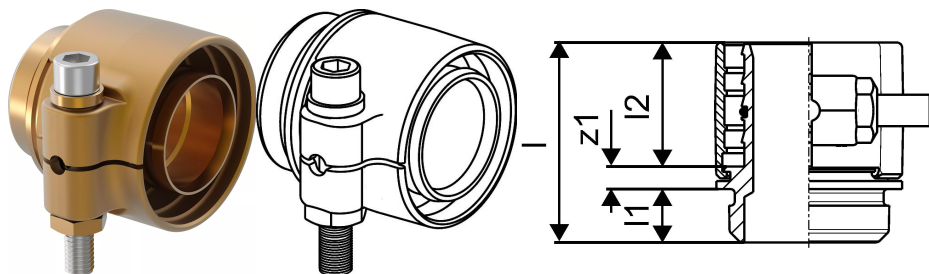

Uponor Wipex Адаптер RS PN10 DR 75x10,3 RS2

1047018

- Виготовлено з лудженої латуні
- Адаптер RS для переходу на систему Wipex для труб PE-Ха PN10 або труб PE 80 (100) S3,2.

Uponor Wipex Адаптер RS PN10 DR 75x10,3 RS2

1047018

Технічна інформація

Item no EAN	4021598114845
Item no GTIN	04021598114845
Одиниці виміру	шт
Довжина (l)	83 mm
Довжина (l1)	20 mm
Довжина (l2)	51 mm
Кількість упаковок 1	1
Packaging GTIN PL1	06414905461035
Packaging GTIN PL4	06414905493777
Item Unit Length	102
Item Unit Height	79
Item Unit Weight	1,315
Item Unit Width	89