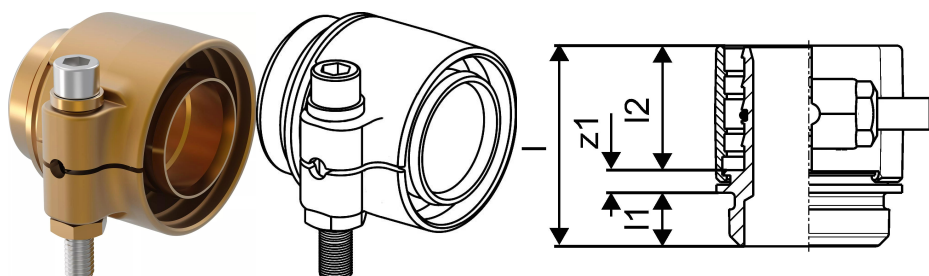

Uponor Wipex Адаптер RS PN10 DR 75x10,3 RS2

1047018

- Виготовлено з лудженої латуні
- Адаптер RS для переходу на систему Wipex для труб PE-Ха PN10 або труб PE 80 (100) S3,2.

Uponor Wipex Адаптер RS PN10 DR 75x10,3 RS2

1047018

Технічна інформація

Item no EAN	4021598114845
Item no GTIN	04021598114845
Одиниці виміру	шт
Довжина (l)	83 mm
Довжина (l1)	20 mm
Довжина (l2)	51 mm
Кількість упаковок 1	1
Packaging GTIN PL1	06414905461035
Packaging GTIN PL4	06414905493777
Item Unit Length	102
Item Unit Height	79
Item Unit Weight	1,315
Item Unit Width	89