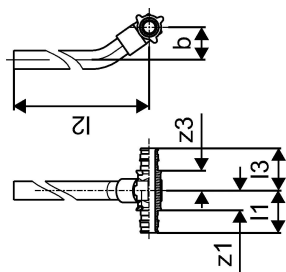

Uponor Smart Radi Трубка з трійником Q&E 20-15CU-20 l=300mm

1023050

- Виготовлено з нікельованої мідної трубки 15 x 1 мм.
- Підключення мідної трубки 15 x 1 мм до радіаторного вузлу 3/4 " євроконусом (арт. 1013830).
- Увага: рукоятка та кільця Uponor Q&E замовляються окремо!

Uponor Smart Radi Трубка з трійником Q&E 20-15CU-20 l=300mm

1023050

Технічна інформація

Item no EAN	7331541189248
Item no GTIN	07331541189248
Одиниці виміру	шт
Довжина (l1)	39 mm
Довжина (l2)	302 mm
Довжина (l3)	39 mm
z3	17 mm
Кількість упаковок 1	2
Кількість упаковок 3	30
Packaging GTIN PL1	06414905261802
Packaging GTIN PL3	06414905261819
Item Unit Length	315
Item Unit Height	45
Item Unit Weight	0,209
Item Unit Width	80