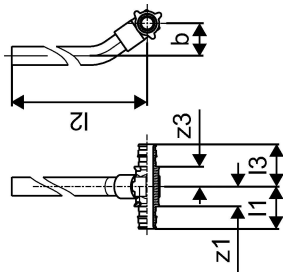

Uponor Smart Radi Трубка з трійником Q&E 20-15CU-20 l=300mm**1023050**

- Виготовлено з нікельованої мідної трубки 15 x 1 мм.
- Підключення мідної трубки 15 x 1 мм до радіаторного вузлу 3/4 " євроконусом (арт. 1013830).
- Увага: рукоятка та кільця Uponor Q&E замовляються окремо!

Uponor Smart Radi Трубка з трійником Q&E 20-15CU-20 l=300mm

1023050

Технічна інформація

Item no EAN	7331541189248
Item no GTIN	07331541189248
Одиниці виміру	шт
Довжина (l1)	39 mm
Довжина (l2)	302 mm
Довжина (l3)	39 mm
z3	17 mm
Кількість упаковок 1	2
Кількість упаковок 3	30
Packaging GTIN PL1	06414905261802
Packaging GTIN PL3	06414905261819
Item Unit Length	315
Item Unit Height	45
Item Unit Weight	0,209
Item Unit Width	80