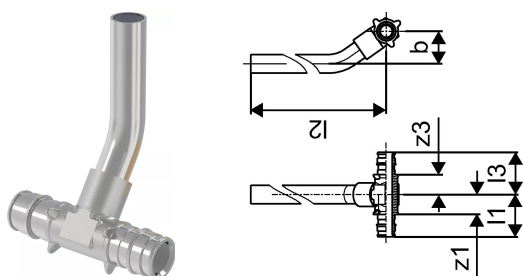

Uponor Smart Radi Трубка з трійником Q&E 20-15CU-20 l=300mm**1023050**

- Виготовлено з нікельованої мідної трубки 15 x 1 мм.
- Підключення мідної трубки 15 x 1 мм до радіаторного вузлу 3/4 " євроконусом (арт. 1013830).
- Увага: рукоятка та кільця Uponor Q&E замовляються окремо!

Uponor Smart Radi Трубка з трійником Q&E 20-15CU-20 l=300mm

1023050

Технічна інформація

Item no EAN	7331541189248
Item no GTIN	07331541189248
Одиниці виміру	шт
Довжина (l1)	39 mm
Довжина (l2)	302 mm
Довжина (l3)	39 mm
z3	17 mm
Кількість упаковок 1	2
Кількість упаковок 3	30
Packaging GTIN PL1	06414905261802
Packaging GTIN PL3	06414905261819
Item Unit Length	315
Item Unit Height	45
Item Unit Weight	0,209
Item Unit Width	80