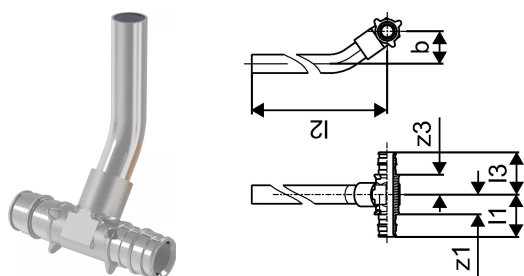

Uponor Smart Radi Трубка з трійником Q&E 20-15CU-20 l=300mm

1023050

- Виготовлено з нікельованої мідної трубки 15 x 1 мм.
- Підключення мідної трубки 15 x 1 мм до радіаторного вузлу 3/4 " євроконусом (арт. 1013830).
- Увага: рукоятка та кільця Uponor Q&E замовляються окремо!

Uponor Smart Radi Трубка з трійником Q&E 20-15CU-20 l=300mm

1023050

Технічна інформація

Item no EAN	7331541189248
Item no GTIN	07331541189248
Одиниці виміру	шт
Довжина (l1)	39 mm
Довжина (l2)	302 mm
Довжина (l3)	39 mm
z3	17 mm
Кількість упаковок 1	2
Кількість упаковок 3	30
Packaging GTIN PL1	06414905261802
Packaging GTIN PL3	06414905261819
Item Unit Length	315
Item Unit Height	45
Item Unit Weight	0,209
Item Unit Width	80