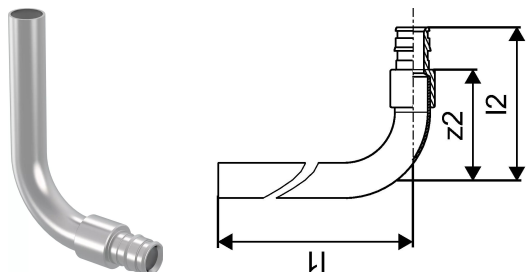

## Uponor Smart Radi Трубка кут. радіаторна Q&E 16-15CU I=1100mm

**1023047**

- Виготовлено з нікельованої мідної трубки 15 x 1 мм.
- Підключення мідної трубки 15 x 1 мм до радіаторного вузлу 3/4 " євроконусом (арт. 1013830).
- Увага: рукоятка та кільця Uponor Q&E замовляються окремо!

## Uponor Smart Radi Трубка кут. радіаторна Q&E 16-15CU I=1100mm

1023047

### Технічна інформація

Item no EAN	7331541189187
Item no GTIN	07331541189187
Одиниці виміру	шт
Довжина (l1)	1100 mm
Довжина (l2)	65 mm
z2	47 mm
Кількість упаковок 1	2
Кількість упаковок 3	20
Packaging GTIN PL1	06414905261758
Packaging GTIN PL3	06414905261765
Item Unit Length	70
Item Unit Height	1110
Item Unit Weight	0,46
Item Unit Width	16