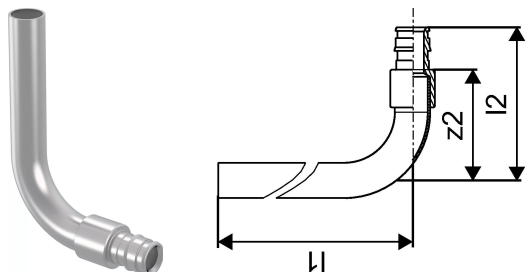

Uponor Smart Radi Трубка кут. радіаторна Q&E 16-15CU I=1100mm**1023047**

- Виготовлено з нікельованої мідної трубки 15 x 1 мм.
- Підключення мідної трубки 15 x 1 мм до радіаторного вузлу 3/4 " євроконусом (арт. 1013830).
- Увага: рукоятка та кільця Uponor Q&E замовляються окремо!

Uponor Smart Radi Трубка кут. радіаторна Q&E 16-15CU I=1100mm

1023047

Технічна інформація

| | |
|----------------------|----------------|
| Item no EAN | 7331541189187 |
| Item no GTIN | 07331541189187 |
| Одиниці виміру | шт |
| Довжина (l1) | 1100 mm |
| Довжина (l2) | 65 mm |
| z2 | 47 mm |
| Кількість упаковок 1 | 2 |
| Кількість упаковок 3 | 20 |
| Packaging GTIN PL1 | 06414905261758 |
| Packaging GTIN PL3 | 06414905261765 |
| Item Unit Length | 70 |
| Item Unit Height | 1110 |
| Item Unit Weight | 0,46 |
| Item Unit Width | 16 |