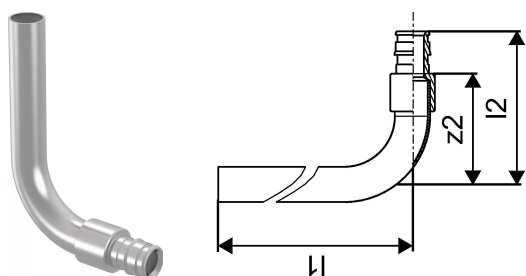

## Uponor Smart Radi Трубка кут. радіаторна Q&E 16-15CU I=1100mm

**1023047**

- Виготовлено з нікельованої мідної трубки 15 x 1 мм.
- Підключення мідної трубки 15 x 1 мм до радіаторного вузлу 3/4 " євроконусом (арт. 1013830).
- Увага: рукоятка та кільця Uponor Q&E замовляються окремо!

## Uponor Smart Radi Трубка кут. радіаторна Q&E 16-15CU I=1100mm

1023047

### Технічна інформація

Item no EAN	7331541189187
Item no GTIN	07331541189187
Одиниці виміру	шт
Довжина (l1)	1100 mm
Довжина (l2)	65 mm
z2	47 mm
Кількість упаковок 1	2
Кількість упаковок 3	20
Packaging GTIN PL1	06414905261758
Packaging GTIN PL3	06414905261765
Item Unit Length	70
Item Unit Height	1110
Item Unit Weight	0,46
Item Unit Width	16