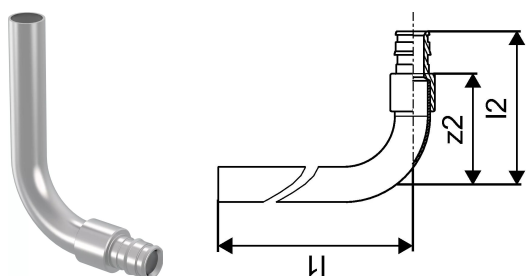

Uponor Smart Radi Трубка кут. радіаторна Q&E 16-15CU I=1100mm**1023047**

- Виготовлено з нікельованої мідної трубки 15 x 1 мм.
- Підключення мідної трубки 15 x 1 мм до радіаторного вузлу 3/4 " євроконусом (арт. 1013830).
- Увага: рукоятка та кільця Uponor Q&E замовляються окремо!

Uponor Smart Radi Трубка кут. радіаторна Q&E 16-15CU I=1100mm

1023047

Технічна інформація

| | |
|----------------------|----------------|
| Item no EAN | 7331541189187 |
| Item no GTIN | 07331541189187 |
| Одиниці виміру | шт |
| Довжина (l1) | 1100 mm |
| Довжина (l2) | 65 mm |
| z2 | 47 mm |
| Кількість упаковок 1 | 2 |
| Кількість упаковок 3 | 20 |
| Packaging GTIN PL1 | 06414905261758 |
| Packaging GTIN PL3 | 06414905261765 |
| Item Unit Length | 70 |
| Item Unit Height | 1110 |
| Item Unit Weight | 0,46 |
| Item Unit Width | 16 |