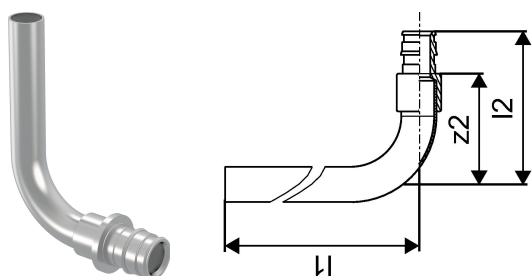

## Uponor Smart Radi Трубка кут. радіаторна Q&E 20-15CU l=300mm

**1023046**

- Виготовлено з нікельованої мідної трубки 15 x 1 мм.
- Підключення мідної трубки 15 x 1 мм до радіаторного вузлу 3/4 " євроконусом (арт. 1013830).
- Увага: рукоятка та кільця Uponor Q&E замовляються окремо!

## Uponor Smart Radi Трубка кут. радіаторна Q&E 20-15CU I=300mm

1023046

### Технічна інформація

Item no EAN	7331541189163
Item no GTIN	07331541189163
Одиниці виміру	шт
Довжина (I1)	300 mm
Довжина (I2)	69 mm
z2	47 mm
Кількість упаковок 1	2
Кількість упаковок 3	30
Packaging GTIN PL1	06414905261734
Packaging GTIN PL3	06414905261741
Item Unit Length	300
Item Unit Height	75
Item Unit Weight	0,16
Item Unit Width	18