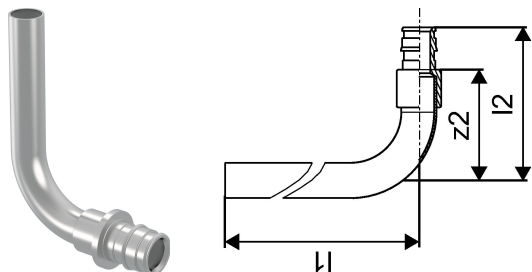

## Uponor Smart Radi Трубка кут. радіаторна Q&E 20-15CU l=300mm

**1023046**

- Виготовлено з нікельованої мідної трубки 15 x 1 мм.
- Підключення мідної трубки 15 x 1 мм до радіаторного вузлу 3/4 " євроконусом (арт. 1013830).
- Увага: рукоятка та кільця Uponor Q&E замовляються окремо!

## Uponor Smart Radi Трубка кут. радіаторна Q&E 20-15CU I=300mm

1023046

### Технічна інформація

Item no EAN	7331541189163
Item no GTIN	07331541189163
Одиниці виміру	шт
Довжина (I1)	300 mm
Довжина (I2)	69 mm
z2	47 mm
Кількість упаковок 1	2
Кількість упаковок 3	30
Packaging GTIN PL1	06414905261734
Packaging GTIN PL3	06414905261741
Item Unit Length	300
Item Unit Height	75
Item Unit Weight	0,16
Item Unit Width	18