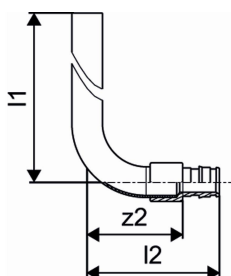

Uponor Smart Radi Трубка кут. радіаторна Q&E 16-15CU l=300mm**1023045**

- Виготовлено з нікельованої мідної трубки 15 x 1 мм.
- Підключення мідної трубки 15 x 1 мм до радіаторного вузлу 3/4 " євроконусом (арт. 1013830).
- Увага: рукоятка та кільця Uponor Q&E замовляються окремо!

Uponor Smart Radi Трубка кут. радіаторна Q&E 16-15CU l=300mm

1023045

Технічна інформація

Item no EAN	7331541186636
Item no GTIN	07331541186636
Одиниці виміру	шт
Довжина (l1)	300 mm
Довжина (l2)	65 mm
z2	47 mm
Кількість упаковок 1	2
Кількість упаковок 3	40
Packaging GTIN PL1	06414905261710
Packaging GTIN PL3	06414905261727
Item Unit Length	300
Item Unit Height	70
Item Unit Weight	0,15
Item Unit Width	12