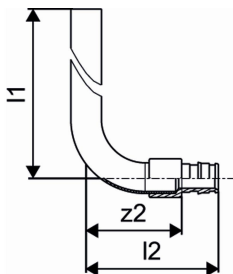

Uponor Smart Radi Трубка кут. радіаторна Q&E 16-15CU l=300mm**1023045**

- Виготовлено з нікельованої мідної трубки 15 x 1 мм.
- Підключення мідної трубки 15 x 1 мм до радіаторного вузлу 3/4 " євроконусом (арт. 1013830).
- Увага: рукоятка та кільця Uponor Q&E замовляються окремо!

Uponor Smart Radi Трубка кут. радіаторна Q&E 16-15CU l=300mm

1023045

Технічна інформація

Item no EAN	7331541186636
Item no GTIN	07331541186636
Одиниці виміру	шт
Довжина (l1)	300 mm
Довжина (l2)	65 mm
z2	47 mm
Кількість упаковок 1	2
Кількість упаковок 3	40
Packaging GTIN PL1	06414905261710
Packaging GTIN PL3	06414905261727
Item Unit Length	300
Item Unit Height	70
Item Unit Weight	0,15
Item Unit Width	12