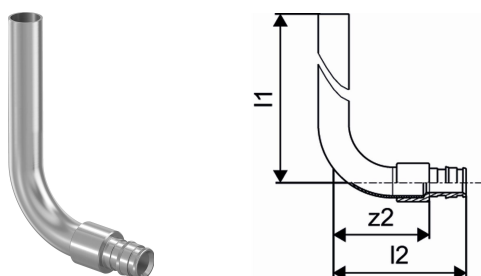

Uponor Smart Radi Трубка кут. радіаторна Q&E 16-15CU l=300mm

1023045

- Виготовлено з нікельованої мідної трубки 15 x 1 мм.
- Підключення мідної трубки 15 x 1 мм до радіаторного вузлу 3/4 " євроконусом (арт. 1013830).
- Увага: рукоятка та кільця Uponor Q&E замовляються окремо!

Uponor Smart Radi Трубка кут. радіаторна Q&E 16-15CU I=300mm

1023045

Технічна інформація

Item no EAN	7331541186636
Item no GTIN	07331541186636
Одиниці виміру	шт
Довжина (I1)	300 mm
Довжина (I2)	65 mm
z2	47 mm
Кількість упаковок 1	2
Кількість упаковок 3	40
Packaging GTIN PL1	06414905261710
Packaging GTIN PL3	06414905261727
Item Unit Length	300
Item Unit Height	70
Item Unit Weight	0,15
Item Unit Width	12