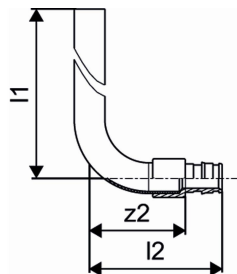

Uponor Smart Radi Трубка кут. радіаторна Q&E 16-15CU l=300mm

1023045

- Виготовлено з нікельованої мідної трубки 15 x 1 мм.
- Підключення мідної трубки 15 x 1 мм до радіаторного вузлу 3/4 " євроконусом (арт. 1013830).
- Увага: рукоятка та кільця Uponor Q&E замовляються окремо!

Uponor Smart Radi Трубка кут. радіаторна Q&E 16-15CU I=300mm

1023045

Технічна інформація

Item no EAN	7331541186636
Item no GTIN	07331541186636
Одиниці виміру	шт
Довжина (I1)	300 mm
Довжина (I2)	65 mm
z2	47 mm
Кількість упаковок 1	2
Кількість упаковок 3	40
Packaging GTIN PL1	06414905261710
Packaging GTIN PL3	06414905261727
Item Unit Length	300
Item Unit Height	70
Item Unit Weight	0,15
Item Unit Width	12