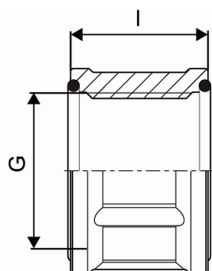

Uponor Wipex Муфта базова G1-G1

1018355

Технічна інформація

Item no EAN	7331541098816
Item no GTIN	07331541098816
Артикул VVS	087830008
RSK no.	2410614
Артикул NRF	8362412
Item no LVI	1936025
Одиниці виміру	шт
Довжина (l)	30 mm
Кількість упаковок 1	1
Кількість упаковок 3	40
Кількість упаковок 4	4000
Packaging GTIN PL1	06414905260287
Packaging GTIN PL3	06414905260294
Packaging GTIN PL4	06414905260300
Item Unit Length	48
Item Unit Height	28
Item Unit Weight	0,182
Item Unit Width	48

Technical documents

[Download documents here](#)

Представництво Uponor ТМБХ
в Україні

Миру, буд. 15а, оф.405
02105, м. Київ,
Україна

T +38 044 209 79 09
E info-ukraine@uponor.com

www.uponor.com/uk-ua