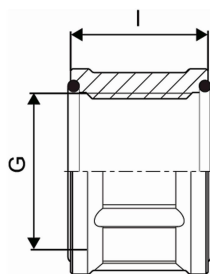

Uponor Wipex Муфта базова G1-G1

1018355

- Базовий елемент системи Wipex.
- Виготовлений зі стійкої DR-латуні по DIN EN ISO 6509, з двома гумовими ущільнювачами на торцях.
- Внутрішня різьба трубна циліндрична G згідно DIN EN ISO 228-1.

Uponor Wipex Муфта базова G1-G1

1018355

Технічна інформація

Item no EAN	7331541098816
Item no GTIN	07331541098816
Артикул VVS	087830008
RSK по.	2410614
Артикул NRF	8362412
Item no LVI	1936025
Одиниці виміру	шт
Довжина (l)	30 mm
Кількість упаковок 1	1
Кількість упаковок 3	40
Packaging GTIN PL1	06414905260287
Packaging GTIN PL3	06414905260294
Packaging GTIN PL4	06414905260300
Item Unit Length	48
Item Unit Height	28
Item Unit Weight	0,182
Item Unit Width	48