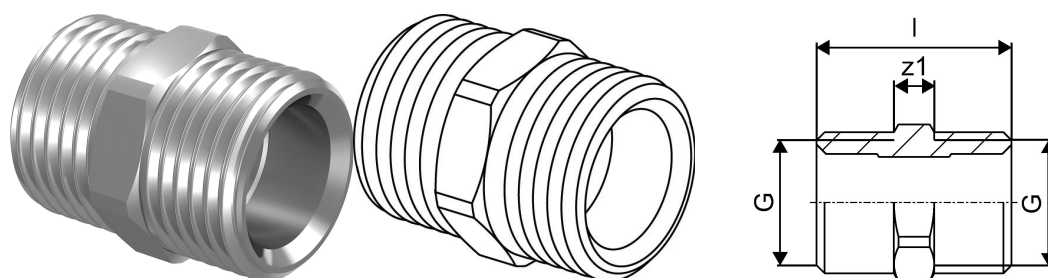

Uponor Uni-C Ніпель під Євроконус MLC 1/2"MT-1/2"MT

1013894

- Виготовлено з луженої латуні.
- Використовується під 1/2"BP Євроконус.
- Зовнішня різьба трубна циліндрична по EN ISO 228-1.

Uponor Uni-C Ніпель під Євроконус MLC 1/2"MT-1/2"MT

1013894

Технічна інформація

Item no EAN	4021598300255
Item no GTIN	04021598300255
Артикул VVS	045465104
Артикул NRF	5071751
Одиниці виміру	шт
Довжина (l)	29 mm
Кількість упаковок 1	40
Кількість упаковок 3	160
Packaging GTIN PL1	06414905635573
Packaging GTIN PL3	06414905258383
Packaging GTIN PL4	06414905258390
Item Unit Length	30
Item Unit Height	20
Item Unit Weight	0,04
Item Unit Width	20