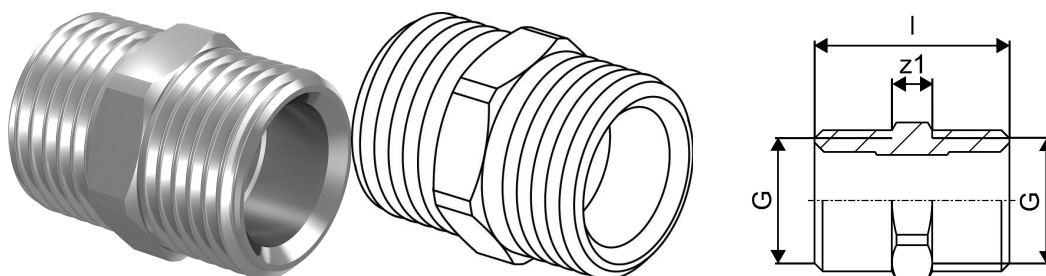

Uponor Uni-C Ніпель під Євроконус MLC 1/2"MT-1/2"MT**1013894**

- Виготовлено з луженої латуні.
- Використовується під 1/2"BP Євроконус.
- Зовнішня різьба трубна циліндрична по EN ISO 228-1.

Uponor Uni-C Ніпель під Євроконус MLC 1/2"MT-1/2"MT

1013894

Технічна інформація

Item no EAN	4021598300255
Item no GTIN	04021598300255
Артикул VVS	045465104
Артикул NRF	5071751
Одиниці виміру	шт
Довжина (l)	29 mm
Кількість упаковок 1	40
Кількість упаковок 3	160
Кількість упаковок 4	15360
Packaging GTIN PL1	06414905635573
Packaging GTIN PL3	06414905258383
Packaging GTIN PL4	06414905258390
Item Unit Length	30
Item Unit Height	20
Item Unit Weight	0,04
Item Unit Width	20