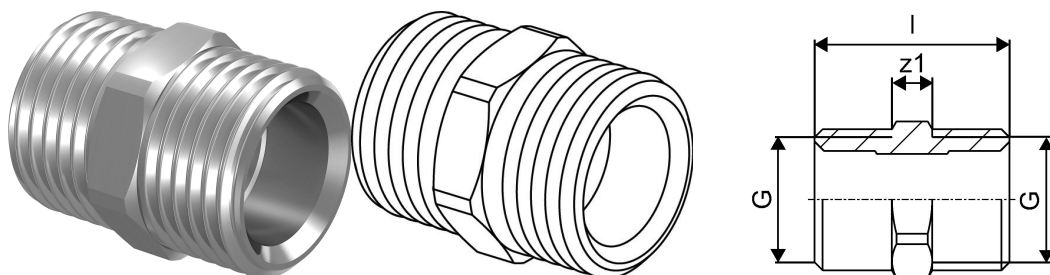

Uponor Uni-C Ніпель під Євроконус MLC 1/2"MT-1/2"MT

1013894

- Виготовлено з луженої латуні.
- Використовується під 1/2"BP Євроконус.
- Зовнішня різьба трубна циліндрична по EN ISO 228-1.

Uponor Uni-C Ніпель під Євроконус MLC 1/2"MT-1/2"MT

1013894

Технічна інформація

Item no EAN	4021598300255
Item no GTIN	04021598300255
Артикул VVS	045465104
Артикул NRF	5071751
Одиниці виміру	шт
Довжина (l)	29 mm
Кількість упаковок 1	40
Кількість упаковок 3	160
Packaging GTIN PL1	06414905635573
Packaging GTIN PL3	06414905258383
Packaging GTIN PL4	06414905258390
Item Unit Length	30
Item Unit Height	20
Item Unit Weight	0,04
Item Unit Width	20