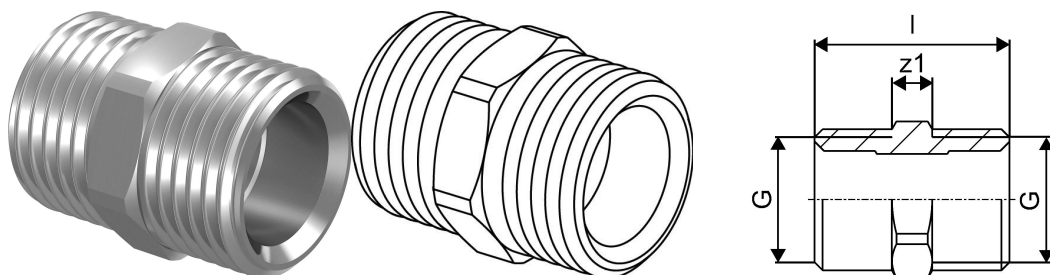

Uponor Uni-C Ніпель під Євроконус MLC 1/2"MT-1/2"MT**1013894**

- Виготовлено з луженої латуні.
- Використовується під 1/2"BP Євроконус.
- Зовнішня різьба трубна циліндрична по EN ISO 228-1.

Uponor Uni-C Ніпель під Євроконус MLC 1/2"MT-1/2"MT

1013894

Технічна інформація

Item no EAN	4021598300255
Item no GTIN	04021598300255
Артикул VVS	045465104
Артикул NRF	5071751
Одиниці виміру	шт
Довжина (l)	29 mm
Кількість упаковок 1	40
Кількість упаковок 3	160
Кількість упаковок 4	15360
Packaging GTIN PL1	06414905635573
Packaging GTIN PL3	06414905258383
Packaging GTIN PL4	06414905258390
Item Unit Length	30
Item Unit Height	20
Item Unit Weight	0,04
Item Unit Width	20