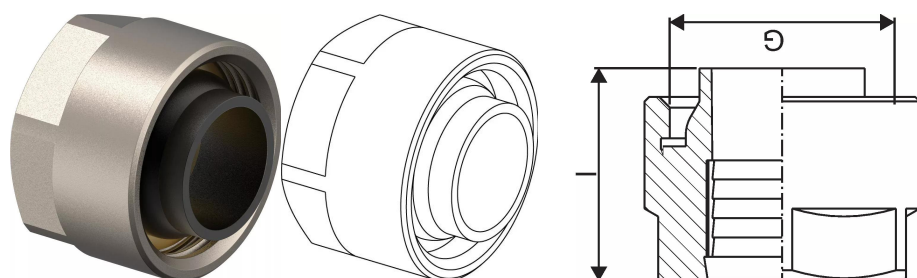

## Uponor Smart Radi Євроконус під мідь 15CU-3/4" Euro

1013830

- 3/4" Євроконус, для підключення мідної трубки 15 x 1 мм.

- Використовується для підключення трубками радіаторів та інших приладів. Включає: латунна гайка, вмонтоване латунне затискне кільце та конусний ущільнювач з EPDM.

## Uponor Smart Radi Євроконус під мідь 15CU-3/4" Euro

1013830

### Технічна інформація

Item no EAN	4021598010680
Item no GTIN	04021598010680
Одиниці виміру	шт
Довжина (l)	21 mm
Кількість упаковок 1	10
Кількість упаковок 3	80
Кількість упаковок 4	7680
Packaging GTIN PL1	06414905435289
Packaging GTIN PL3	06414905445288
Packaging GTIN PL4	06414905488803
Item Unit Length	30
Item Unit Height	27
Item Unit Weight	0,046
Item Unit Width	30