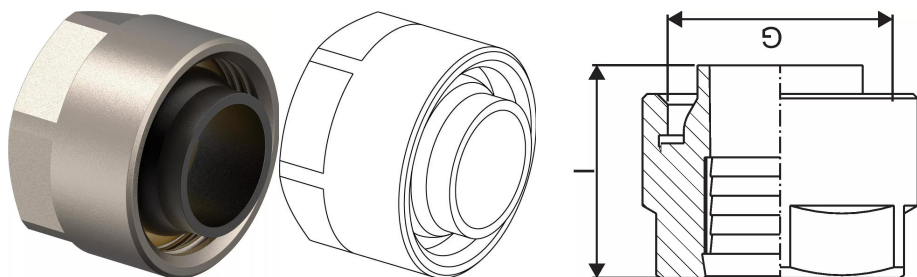

## Uponor Smart Radi Євроконус під мідь 15CU-3/4" Euro

1013830

- 3/4" Євроконус, для підключення мідної трубки 15 x 1 мм.

- Використовується для підключення трубками радіаторів та інших приладів. Включає: латунна гайка, вмонтоване латунне затискне кільце та конусний ущільнювач з EPDM.

## Uponor Smart Radi Євроконус під мідь 15CU-3/4" Euro

1013830

### Технічна інформація

Item no EAN	4021598010680
Item no GTIN	04021598010680
Одиниці виміру	шт
Довжина (l)	21 mm
Кількість упаковок 1	10
Кількість упаковок 3	80
Кількість упаковок 4	7680
Packaging GTIN PL1	06414905435289
Packaging GTIN PL3	06414905445288
Packaging GTIN PL4	06414905488803
Item Unit Length	30
Item Unit Height	27
Item Unit Weight	0,046
Item Unit Width	30