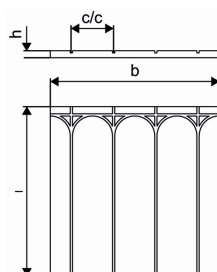

Uponor Siccus 20 Golvvärmskiva EPS 790x1200x30mm

1034347

Siccus 20 Golvvärmskiva är en spårad isolerskiva i polystyren

- EPS tryckhållfasthet = 200 kPa
- Materialåtgång 1,2 st/m²
- 30 mm-skivan säljs i 5-pack

Uponor Siccus 20 Golvvärmskiva EPS 790x1200x30mm

1034347

Teknisk data

| | |
|-------------------------|---------|
| Artikel (måttenheter) | st |
| Avstånd centrum | 300 mm |
| Längd (l) | 1200 mm |
| Z-mått b | 790 mm |
| Z-mått h | 30 mm |
| Förpackningskvantitet 1 | 5 |
| Förpackningskvantitet 4 | 25 |
| RSK nr | 2419500 |