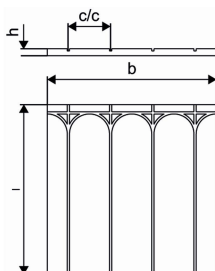

Uponor Siccus 20 Golvvärmskiva EPS 790x1200x30mm

1034347

Teknisk data

| | |
|-------------------------|---------|
| Artikel (måttenheter) | st |
| Avstånd centrum | 300 mm |
| Längd (l) | 1200 mm |
| Z-mått b | 790 mm |
| Z-mått h | 30 mm |
| Förpackningskvantitet 1 | 5 |
| Förpackningskvantitet 4 | 25 |
| RSK nr | 2419500 |