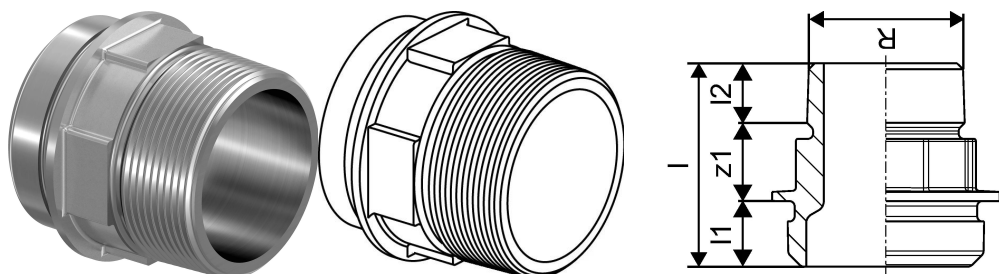

## Uponor RS Gängdel utv gäng R2 1/2"MT-RS2

1029132

Gängdel för att koppla MLC-rör mot invändigt gängade komponenter

## Uponor RS Gängdel utv gäng R2 1/2"MT-RS2

1029132

### Teknisk data

Artikel (måttenheter)	st
Längd (l)	63 mm
Längd (l1)	20 mm
Längd (l2)	27 mm
Förpackningskvantitet 1	1
Förpackningskvantitet 4	480
RSK nr	1899492