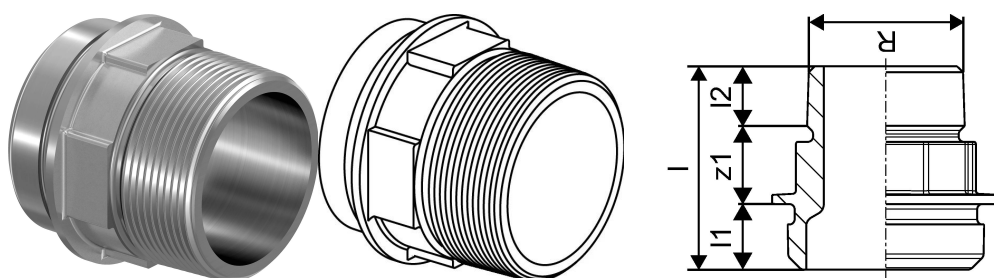

## Uponor RS Gängdel utv gäng R2 1/2"MT-RS2

1029132

Gängdel för att koppla MLC-rör mot invändigt gängade komponenter

## Uponor RS Gängdel utv gäng R2 1/2"MT-RS2

1029132

### Teknisk data

Artikel (måttenheter)	st
Längd (l)	63 mm
Längd (l1)	20 mm
Längd (l2)	27 mm
Förpackningskvantitet 1	1
Förpackningskvantitet 4	480
RSK nr	1899492