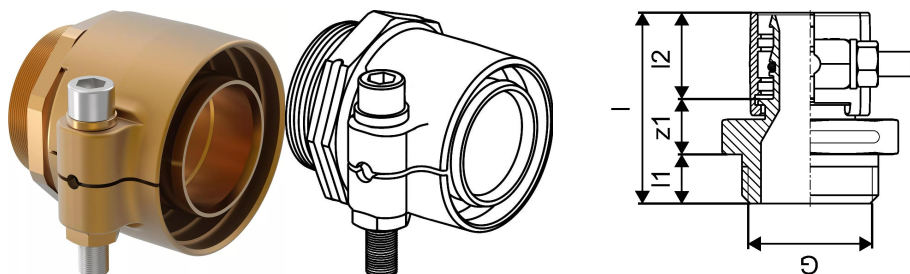

## Uponor Wipex Koppling PN10 110x15,1-G3

1023170

Koppling för tappvatteninstallationer med Ecoflex Aqua, Aqua VIP och Quattro

- Utvändig cylindrisk gänga G<sup>3</sup> med O-ring
- Max. belastning 10 bar / 95 °C eller 16 bar / 20 °C

## Uponor Wipex Koppling PN10 110x15,1-G3

1023170

### Teknisk data

Artikel (måttenheter)	st
Längd (l)	118 mm
Längd (l1)	24 mm
Längd (l2)	72 mm
Förpackningskvantitet 1	1
Förpackningskvantitet 3	3
RSK nr	2410679