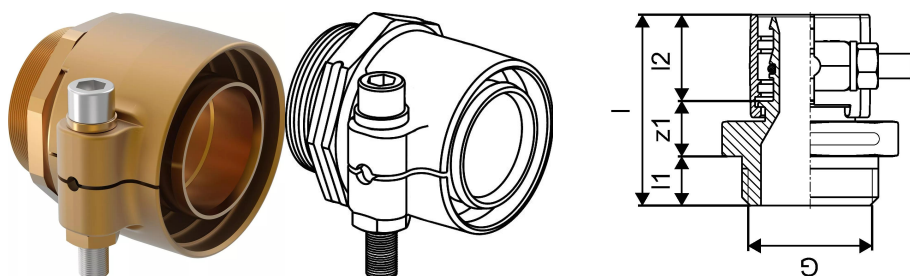

## Uponor Wipex Koppling PN10 110x15,1-G3

1023170

Koppling för tappvatteninstallationer med Ecoflex Aqua, Aqua VIP och Quattro

- Utvändig cylindrisk gänga G<sup>3</sup> med O-ring
- Max. belastning 10 bar / 95 °C eller 16 bar / 20 °C

## Uponor Wipex Koppling PN10 110x15,1-G3

1023170

### Teknisk data

Artikel (måttenheter)	st
Längd (l)	118 mm
Längd (l1)	24 mm
Längd (l2)	72 mm
Förpackningskvantitet 1	1
Förpackningskvantitet 3	3
RSK nr	2410679