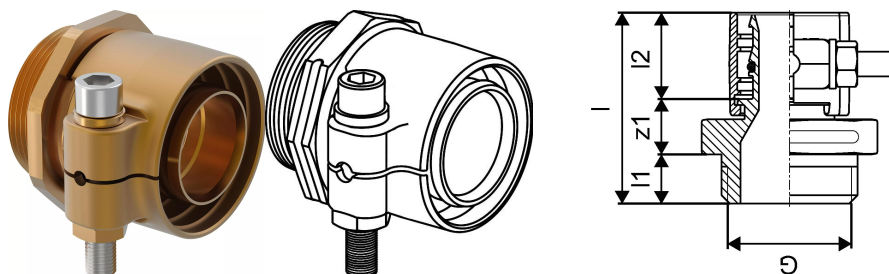

Uponor Wipex Koppling PN10 90x12,3-G3

1018343

Koppling för tappvatteninstallationer med Ecoflex Aqua, Aqua VIP och Quattro

- Utvändig cylindrisk gänga G³ med O-ring
- Max. belastning 10 bar / 95 °C eller 16 bar / 20 °C

Uponor Wipex Koppling PN10 90x12,3-G3

1018343

Teknisk data

Artikel (måttenheter)	st
Längd (l)	105 mm
Längd (l1)	24 mm
Längd (l2)	59 mm
Förpackningskvantitet 1	1
Förpackningskvantitet 3	4
RSK nr	2410678

Uponor VVS