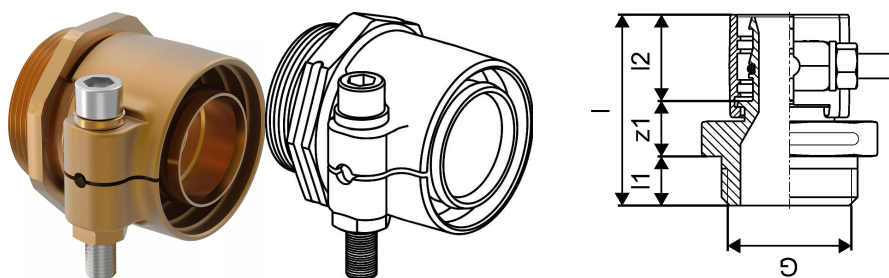

Uponor Wipex Koppling PN10 90x12,3-G3

1018343

Koppling för tappvatteninstallationer med Ecoflex Aqua, Aqua VIP och Quattro

- Utvändig cylindrisk gänga G³ med O-ring
- Max. belastning 10 bar / 95 °C eller 16 bar / 20 °C

Uponor Wipex Koppling PN10 90x12,3-G3

1018343

Teknisk data

Artikel (måttenheter)	st
Längd (l)	105 mm
Längd (l1)	24 mm
Längd (l2)	59 mm
Förpackningskvantitet 1	1
Förpackningskvantitet 3	4
RSK nr	2410678

Uponor VVS