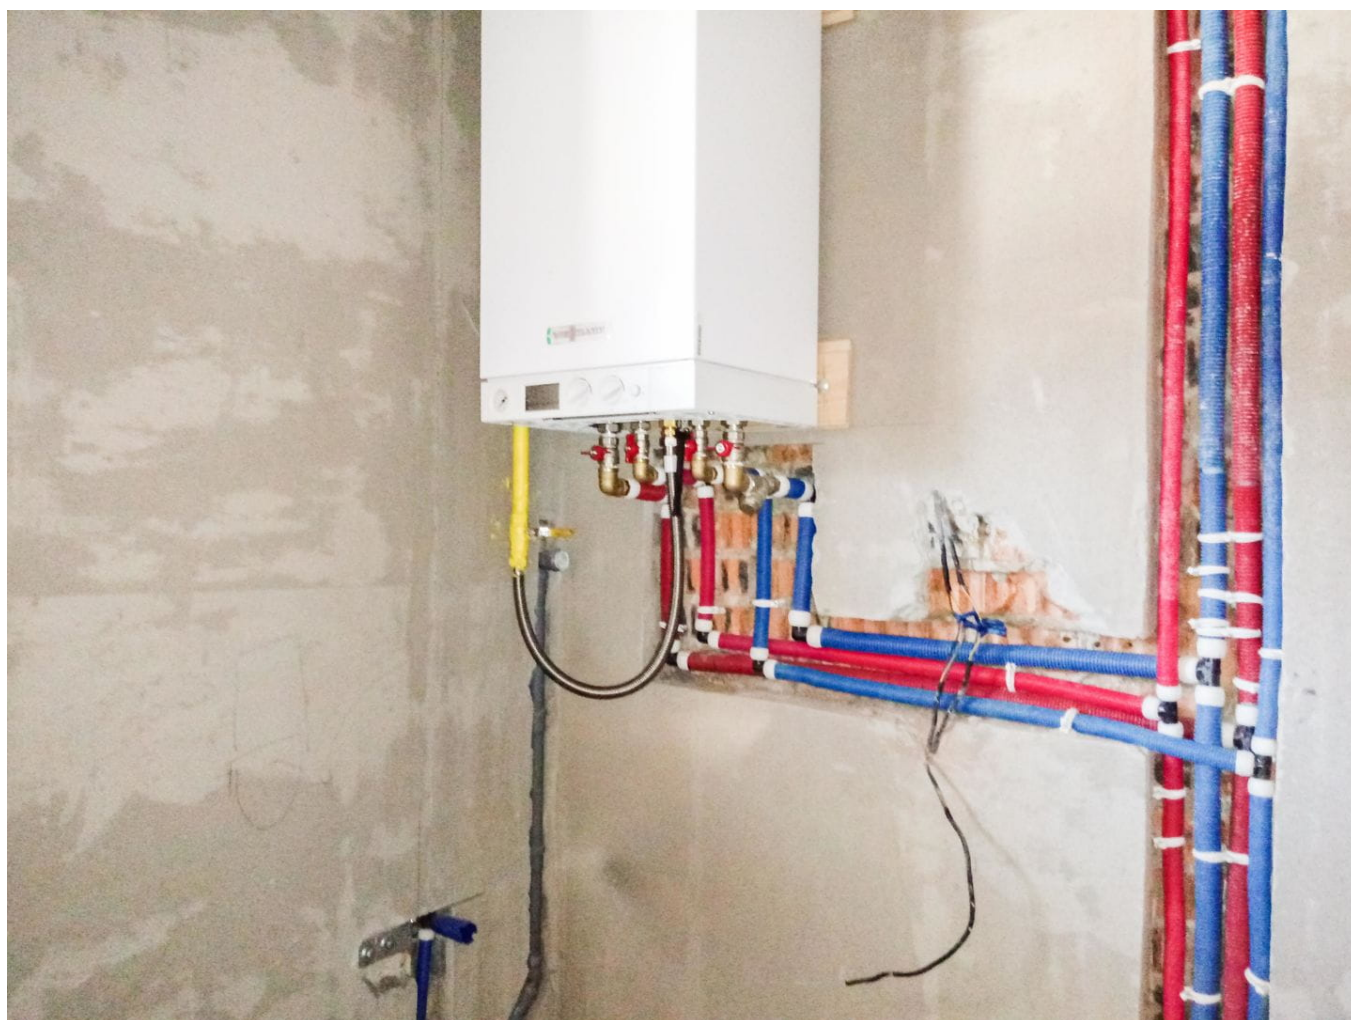

Котеджне містечко Балатон засновано в 2011 році як європейське містечко мрії. Тут можна побачити будинки різного типу та різного архітектурного стилю. Це можуть бути або окремі будинки, або дуплекси, або навіть цілі котеджні ансамблі чи зблоковані таунхаузи. Містечко є відокремленим від зовнішньої середи. На території є свої дитячі майданчики, спортивні майданчики, тренажерна зала під відкритим небом і навіть конюшня із кінною дитячо-спортивною школою.

Містечко розподілене на Англійський квартал, Італійський квартал, Павловський пасаж та Квартал дуплексів. На території містечка є два ставки.

В окремих котеджах використані системи трубопроводів та фітингів Q&E від Уропог за допомогою яких облаштовано системи радіаторного опалення та водопостачання. На даний час забудовник із обережністю підходить до обирання систем трубопроводів та порівнює їх поміж собою, обираючи найкращий на найвигідніший. Містечко продовжує вибудовуватись, та ми маємо амбітні плани на подальше плідне співробітництво із забудовником. Протягом 2017 року системи Уропог застосовані в 20 будинках, а загалом на території містечка станом на кінець 2017 року вже є 60 будинків в яких використано нашу продукцію.

Котеджне містечко «БАЛАТОН»