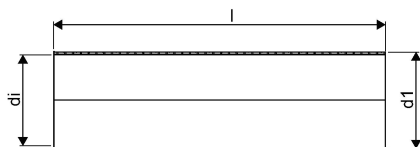

## WEHOLITE RÖR 3240/3000 SPECIAL LÄNGD SN2 PE

**1084808**

Weholite - möjligheternas system. Den unika tillverkningsmetoden skapar helt täta system och kan tillverkas i hur långa längder som helst. Endast transportererna sätter gränsen. Weholite finns i dimensioner från 200-3500 mm.

Weholite med rakända finns i dimensioner från 300-2400 mm i SN2, SN4 och SN8 som standard. Dimensioner 2500-3500 offereras. Rören skarvas

### Teknisk data

Höjd (mm)	3240
Längd	1000
Vikt	350
Bredd	3240
Artikel (måttenheter)	m