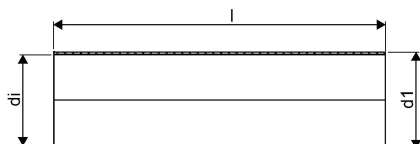

## WEHOLITE RÖR 3240/3000 SPECIAL LÄNGD SN2 PE

**1084808**

Weholite - möjligheternas system. Den unika tillverkningsmetoden skapar helt täta system och kan tillverkas i hur långa längder som helst. Endast transportererna sätter gränsen. Weholite finns i dimensioner från 200-3500 mm.

Weholite med rakända finns i dimensioner från 300-2400 mm i SN2, SN4 och SN8 som standard. Dimensioner 2500-3500 offereras. Rören skarvas

### Teknisk data

Höjd (mm)	3240
Längd	1000
Vikt	350
Bredd	3240
Artikel (måttenheter)	m