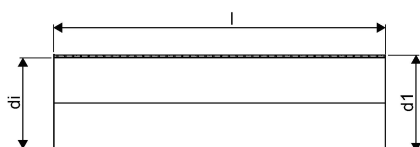

WEHOLITE PIPE 2426/2200 SN4 WHITE SPECIAL LENGTH PE

1072890

Weholite - möjligheternas system. Den unika tillverkningsmetoden skapar helt täta system och kan tillverkas i hur långa längder som helst. Endast transportererna sätter gränsen. Weholite finns i dimensioner från 200-3500 mm.

Weholite med rakända finns i dimensioner från 300-2400 mm i SN2, SN4 och SN8 som standard. Dimensioner 2500-3500 offereras. Rören skarvas

WEHOLITE PIPE 2426/2200 SN4 WHITE SPECIAL LENGTH PE

1072890

Teknisk data

Höjd (mm)	2426
Längd	1000
Vikt	239
Bredd	2426
Artikel (måttenheter)	m

Uponor Infra AB

Industrivägen 11
51332, Fristad
Sverige

T +46 33 172 500
E kundtjanst.infra@uponor.com

www.uponor.com