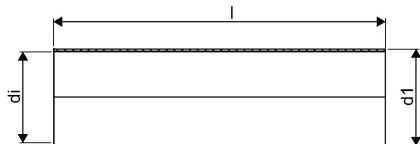

WEHOLITE PIPE 2208/2000 SN4 WHITE SPECIAL LENGTH PE**1072880**

Weholite - möjligheternas system. Den unika tillverkningsmetoden skapar helt täta system och kan tillverkas i hur långa längder som helst. Endast transportererna sätter gränsen. Weholite finns i dimensioner från 200-3500 mm.

Weholite med rakända finns i dimensioner från 300-2400 mm i SN2, SN4 och SN8 som standard. Dimensioner 2500-3500 offereras. Rören skarvas

WEHOLITE PIPE 2208/2000 SN4 WHITE SPECIAL LENGTH PE

1072880

Teknisk data

Höjd (mm)	2208
Längd	1000
Vikt	201
Bredd	2208
Artikel (måttenheter)	m

Uponor Infra AB

Industrivägen 11
51332, Fristad
Sverige

T +46 33 172 500
E kundtjanst.infra@uponor.com

www.uponor.com