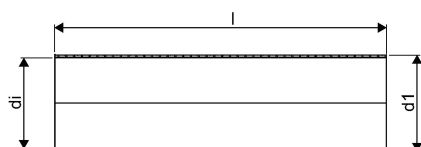

WEHOLITE PIPE 2208/2000 SN4 WHITE SPECIAL LENGTH PE**1072880**

Weholite - möjligheternas system. Den unika tillverkningsmetoden skapar helt täta system och kan tillverkas i hur långa längder som helst. Endast transportererna sätter gränsen. Weholite finns i dimensioner från 200-3500 mm.

Weholite med rakända finns i dimensioner från 300-2400 mm i SN2, SN4 och SN8 som standard. Dimensioner 2500-3500 offereras. Rören skarvas

WEHOLITE PIPE 2208/2000 SN4 WHITE SPECIAL LENGTH PE

1072880

Teknisk data

Höjd (mm)	2208
Längd	1000
Vikt	201
Bredd	2208
Artikel (måttenheter)	m

Uponor Infra AB

Industrivägen 11
51332, Fristad
Sverige

T +46 33 172 500
E kundtjanst.infra@uponor.com

www.uponor.com