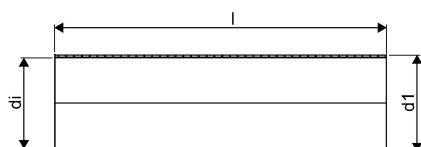

## WEHOLITE PIPE 2168/2000 SN2 WHITE SPECIAL LENGTH PE

**1072877**

Weholite - möjligheternas system. Den unika tillverkningsmetoden skapar helt täta system och kan tillverkas i hur långa längder som helst. Endast transportererna sätter gränsen. Weholite finns i dimensioner från 200-3500 mm.

Weholite med rakända finns i dimensioner från 300-2400 mm i SN2, SN4 och SN8 som standard. Dimensioner 2500-3500 offereras. Rören skarvas

## WEHOLITE PIPE 2168/2000 SN2 WHITE SPECIAL LENGTH PE

1072877

### Teknisk data

Höjd (mm)	2168
Längd	1000
Vikt	155
Bredd	2168
Artikel (måttenheter)	m