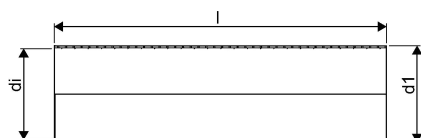

## WEHOLITE PIPE 1352/1200 SN8 WHITE SPECIAL LENGTH PE

**1072833**

Weholite - möjligheternas system. Den unika tillverkningsmetoden skapar helt täta system och kan tillverkas i hur långa längder som helst. Endast transportererna sätter gränsen. Weholite finns i dimensioner från 200-3500 mm.

Weholite med rakända finns i dimensioner från 300-2400 mm i SN2, SN4 och SN8 som standard. Dimensioner 2500-3500 offereras. Rören skarvas

## WEHOLITE PIPE 1352/1200 SN8 WHITE SPECIAL LENGTH PE

1072833

### Teknisk data

Höjd (mm)	1352
Längd	1000
Vikt	100
Bredd	1352
Artikel (måttenheter)	m