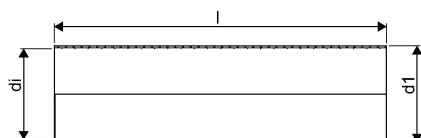

WEHOLITE PIPE 1324/1200 SN4 WHITE SPECIAL LENGTH PE**1072831**

Weholite - möjligheternas system. Den unika tillverkningsmetoden skapar helt täta system och kan tillverkas i hur långa längder som helst. Endast transportererna sätter gränsen. Weholite finns i dimensioner från 200-3500 mm.

Weholite med rakända finns i dimensioner från 300-2400 mm i SN2, SN4 och SN8 som standard. Dimensioner 2500-3500 offereras. Rören skarvas

WEHOLITE PIPE 1324/1200 SN4 WHITE SPECIAL LENGTH PE

1072831

Teknisk data

Höjd (mm)	1324
Längd	1000
Vikt	71
Bredd	1324
Artikel (måttenheter)	m

Uponor Infra AB

Industrivägen 11
51332, Fristad
Sverige

T +46 33 172 500
E kundtjanst.infra@uponor.com

www.uponor.com