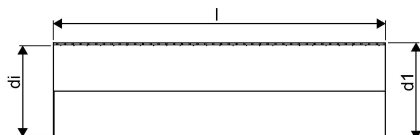

WEHOLITE PIPE 1299/1200 SN2 WHITE SPECIAL LENGTH PE**1072828**

Weholite - möjligheternas system. Den unika tillverkningsmetoden skapar helt täta system och kan tillverkas i hur långa längder som helst. Endast transportererna sätter gränsen. Weholite finns i dimensioner från 200-3500 mm.

Weholite med rakända finns i dimensioner från 300-2400 mm i SN2, SN4 och SN8 som standard. Dimensioner 2500-3500 offereras. Rören skarvas

WEHOLITE PIPE 1299/1200 SN2 WHITE SPECIAL LENGTH PE

1072828

Teknisk data

Höjd (mm)	1299
Längd	1000
Vikt	58
Bredd	1299
Artikel (måttenheter)	m

Uponor Infra AB

Industrivägen 11
51332, Fristad
Sverige

T +46 33 172 500
E kundtjanst.infra@uponor.com

www.uponor.com