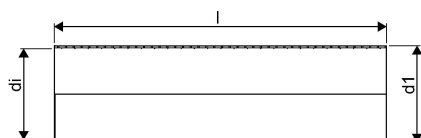

WEHOLITE PIPE 1299/1200 SN2 WHITE SPECIAL LENGTH PE**1072828**

Weholite - möjligheternas system. Den unika tillverkningsmetoden skapar helt täta system och kan tillverkas i hur långa längder som helst. Endast transportererna sätter gränsen. Weholite finns i dimensioner från 200-3500 mm.

Weholite med rakända finns i dimensioner från 300-2400 mm i SN2, SN4 och SN8 som standard. Dimensioner 2500-3500 offereras. Rören skarvas

WEHOLITE PIPE 1299/1200 SN2 WHITE SPECIAL LENGTH PE

1072828

Teknisk data

Höjd (mm)	1299
Längd	1000
Vikt	58
Bredd	1299
Artikel (måttenheter)	m

Uponor Infra AB

Industrivägen 11
51332, Fristad
Sverige

T +46 33 172 500
E kundtjanst.infra@uponor.com

www.uponor.com