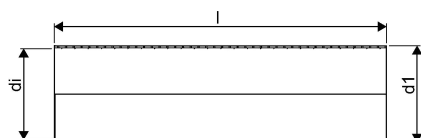

**WEHOLITE PIPE 1127/1000 SN8 WHITE SPECIAL LENGTH PE****1072825**

Weholite - möjligheternas system. Den unika tillverkningsmetoden skapar helt täta system och kan tillverkas i hur långa längder som helst. Endast transporterarna sätter gränsen. Weholite finns i dimensioner från 200-3500 mm.

Weholite med rakända finns i dimensioner från 300-2400 mm i SN2, SN4 och SN8 som standard. Dimensioner 2500-3500 offereras. Rören skarvas

### Teknisk data

|                       |      |
|-----------------------|------|
| Höjd (mm)             | 1127 |
| Längd                 | 1000 |
| Vikt                  | 67   |
| Bredd                 | 1127 |
| Artikel (måttenheter) | m    |