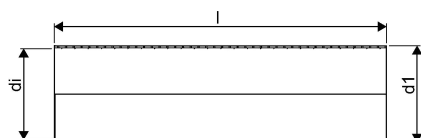

WEHOLITE PIPE 1084/1000 SN2 WHITE SPECIAL LENGTH PE**1072819**

Weholite - möjligheternas system. Den unika tillverkningsmetoden skapar helt täta system och kan tillverkas i hur långa längder som helst. Endast transportererna sätter gränsen. Weholite finns i dimensioner från 200-3500 mm.

Weholite med rakända finns i dimensioner från 300-2400 mm i SN2, SN4 och SN8 som standard. Dimensioner 2500-3500 offereras. Rören skarvas

WEHOLITE PIPE 1084/1000 SN2 WHITE SPECIAL LENGTH PE

1072819

Teknisk data

Höjd (mm)	1084
Längd	1000
Vikt	38,8
Bredd	1084
Artikel (måttenheter)	m

Uponor Infra AB

Industrivägen 11
51332, Fristad
Sverige

T +46 33 172 500
E kundtjanst.infra@uponor.com

www.uponor.com