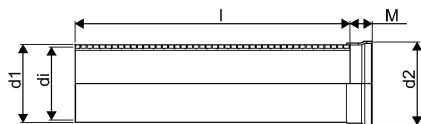

WEHOLITE MUFFRÖR 788/700 6M SN4 PE

1068791

Weholite - möjligheternas system. Den unika tillverkningsmetoden skapar helt täta system och kan tillverkas i hur långa längder som helst. Endast transporterna sätter gränsen. Weholite finns i dimensioner från 200-3500 mm.

Weholiterör med muffända SN8. Gummipackning levereras separat och monteras vid installation. Dimensioner 400-1000 mm.

WEHOLITE MUFRÖR 788/700 6M SN4 PE

1068791

Teknisk data

Höjd (mm)	788
Längd	6000
Vikt	191,76
Bredd	788
Artikel (måttenheter)	st