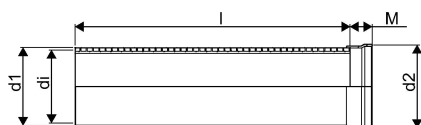

WEHOLITE MUFFRÖR 788/700 6M SN4 PE

1068791

Weholite - möjligheternas system. Den unika tillverkningsmetoden skapar helt täta system och kan tillverkas i hur långa längder som helst. Endast transporterna sätter gränsen. Weholite finns i dimensioner från 200-3500 mm.

Weholiterör med muffända SN8. Gummipackning levereras separat och monteras vid installation. Dimensioner 400-1000 mm.

WEHOLITE MUFRÖR 788/700 6M SN4 PE

1068791

Teknisk data

Höjd (mm)	788
Längd	6000
Vikt	191,76
Bredd	788
Artikel (måttenheter)	st