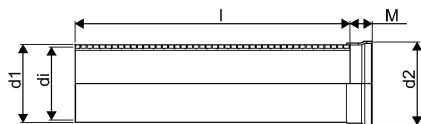

WEHOLITE MUFFRÖR 675/600 6M SN4 PE

1068786

Weholite - möjligheternas system. Den unika tillverkningsmetoden skapar helt täta system och kan tillverkas i hur långa längder som helst. Endast transportererna sätter gränsen. Weholite finns i dimensioner från 200-3500 mm.

Weholiterör med muffända SN8. Gummipackning levereras separat och monteras vid installation. Dimensioner 400-1000 mm.

WEHOLITE MUFRÖR 675/600 6M SN4 PE

1068786

Teknisk data

Höjd (mm)	675
Längd	6000
Vikt	134,7
Bredd	675
Artikel (måttenheter)	st