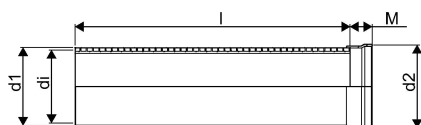

WEHOLITE MUFFRÖR 675/600 6M SN4 PE

1068786

Weholite - möjligheternas system. Den unika tillverkningsmetoden skapar helt täta system och kan tillverkas i hur långa längder som helst. Endast transportererna sätter gränsen. Weholite finns i dimensioner från 200-3500 mm.

Weholiterör med muffända SN8. Gummipackning levereras separat och monteras vid installation. Dimensioner 400-1000 mm.

WEHOLITE MUFRÖR 675/600 6M SN4 PE

1068786

Teknisk data

Höjd (mm)	675
Längd	6000
Vikt	134,7
Bredd	675
Artikel (måttenheter)	st