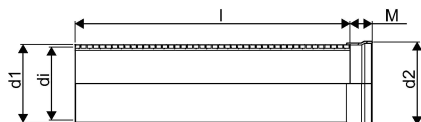

WEHOLITE MUFFRÖR 560/500 6M SN4 PE

1068779

Weholite - möjligheternas system. Den unika tillverkningsmetoden skapar helt täta system och kan tillverkas i hur långa längder som helst. Endast transportererna sätter gränsen. Weholite finns i dimensioner från 200-3500 mm.

Weholiterör med muffända SN8. Gummipackning levereras separat och monteras vid installation. Dimensioner 400-1000 mm.

WEHOLITE MUFRÖR 560/500 6M SN4 PE

1068779

Teknisk data

Höjd (mm)	560
Längd	6000
Vikt	93,54
Bredd	560
Artikel (måttenheter)	st