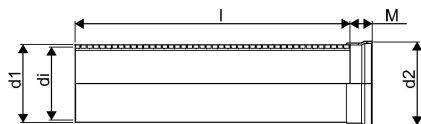

WEHOLITE MUFFRÖR 400/360 6M SN4 PE

1068767

Weholite - möjligheternas system. Den unika tillverkningsmetoden skapar helt täta system och kan tillverkas i hur långa längder som helst. Endast transportererna sätter gränsen. Weholite finns i dimensioner från 200-3500 mm.

Weholiterör med muffända SN8. Gummipackning levereras separat och monteras vid installation. Dimensioner 400-1000 mm.

WEHOLITE MUFFRÖR 400/360 6M SN4 PE

1068767

Teknisk data

Höjd (mm)	400
Längd	6000
Vikt	54,882
Bredd	400
Artikel (måttenheter)	st