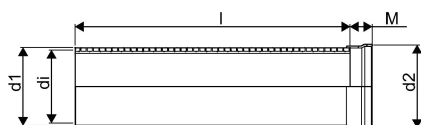

WEHOLITE MUFFRÖR 400/360 6M SN4 PE

1068767

Weholite - möjligheternas system. Den unika tillverkningsmetoden skapar helt täta system och kan tillverkas i hur långa längder som helst. Endast transportererna sätter gränsen. Weholite finns i dimensioner från 200-3500 mm.

Weholiterör med muffända SN8. Gummipackning levereras separat och monteras vid installation. Dimensioner 400-1000 mm.

WEHOLITE MUFFRÖR 400/360 6M SN4 PE

1068767

Teknisk data

Höjd (mm)	400
Längd	6000
Vikt	54,882
Bredd	400
Artikel (måttenheter)	st