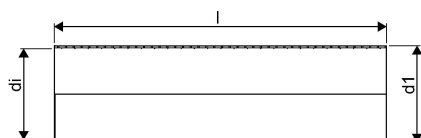

## WEHOLITE RÖR 1125/1000 METER SN4 PE

**1068721**

Weholite - möjligheternas system. Den unika tillverkningsmetoden skapar helt täta system och kan tillverkas i hur långa längder som helst. Endast transportererna sätter gränsen. Weholite finns i dimensioner från 200-3500 mm.

Weholite med rakända finns i dimensioner från 300-2400 mm i SN2, SN4 och SN8 som standard. Dimensioner 2500-3500 offereras. Rören skarvas

### Teknisk data

Höjd (mm)	1125
Längd	1000
Vikt	58,2
Bredd	1125
Artikel (måttenheter)	m