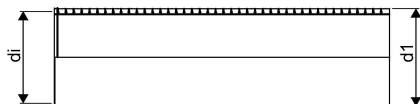

WEHOLITE RÖR 900/800 METER SN4 PE

1067563

Weholite - möjligheternas system. Den unika tillverkningsmetoden skapar helt täta system och kan tillverkas i hur långa längder som helst. Endast transportererna sätter gränsen. Weholite finns i dimensioner från 200-3500 mm.

Weholite med rakända finns i dimensioner från 300-2400 mm i SN2, SN4 och SN8 som standard. Dimensioner 2500-3500 offereras. Rören skarvas

WEHOLITE RÖR 900/800 METER SN4 PE

1067563

Teknisk data

Höjd (mm)	900
Längd	1000
Vikt	39,3
Bredd	900
Artikel (måttenheter)	m