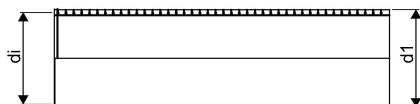

WEHOLITE RÖR 900/800 METER SN4 PE

1067563

Weholite - möjligheternas system. Den unika tillverkningsmetoden skapar helt täta system och kan tillverkas i hur långa längder som helst. Endast transportererna sätter gränsen. Weholite finns i dimensioner från 200-3500 mm.

Weholite med rakända finns i dimensioner från 300-2400 mm i SN2, SN4 och SN8 som standard. Dimensioner 2500-3500 offereras. Rören skarvas

WEHOLITE RÖR 900/800 METER SN4 PE

1067563

Teknisk data

Höjd (mm)	900
Längd	1000
Vikt	39,3
Bredd	900
Artikel (måttenheter)	m