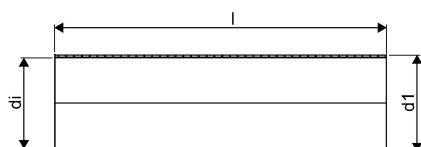

WEHOLITE RÖR 2640/2400 METER SN8 PE

1066907

Weholite - möjligheternas system. Den unika tillverkningsmetoden skapar helt täta system och kan tillverkas i hur långa längder som helst. Endast transportererna sätter gränsen. Weholite finns i dimensioner från 200-3500 mm.

Weholite med rakända finns i dimensioner från 300-2400 mm i SN2, SN4 och SN8 som standard. Dimensioner 2500-3500 offereras. Rören skarvas

WEHOLITE RÖR 2640/2400 METER SN8 PE

1066907

Teknisk data

Höjd (mm)	2640
Längd	1000
Vikt	451
Bredd	2640
Artikel (måttenheter)	m