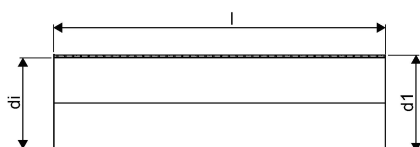

## WEHOLITE RÖR 2440/2200 METER SN4 PE

**1066897**

Weholite - möjligheternas system. Den unika tillverkningsmetoden skapar helt täta system och kan tillverkas i hur långa längder som helst. Endast transportererna sätter gränsen. Weholite finns i dimensioner från 200-3500 mm.

Weholite med rakända finns i dimensioner från 300-2400 mm i SN2, SN4 och SN8 som standard. Dimensioner 2500-3500 offereras. Rören skarvas

## WEHOLITE RÖR 2440/2200 METER SN4 PE

1066897

### Teknisk data

Höjd (mm)	2440
Längd	1000
Vikt	246
Bredd	2440
Artikel (måttenheter)	m